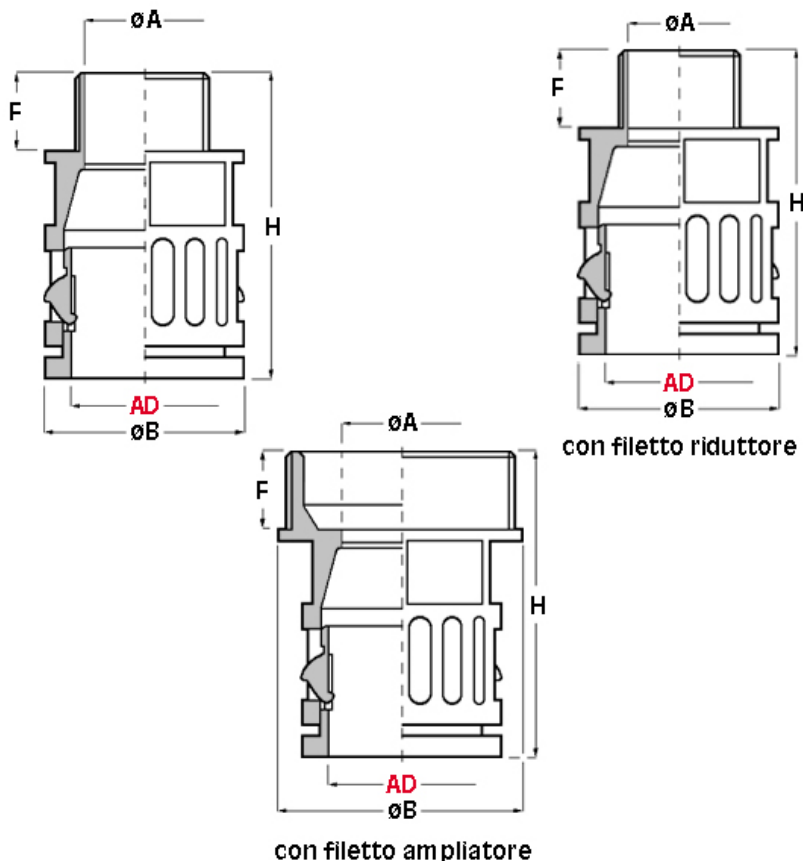

SCHEDA ARTICOLO

Articolo: RQG1-P 13,5 AD21,2 GRIGI - Codice EZ: 156327

16/07/2024

| ARTICOLO | colore | Ø esterno tubo AD | filetto passo | filetto valore | ØA mm | ØB mm | F mm | H mm | chiave mm |
|--------------------------|--------|-------------------|---------------|----------------|-------|-------|------|------|-----------|
| RQG1-P 13,5 AD21,2 GRIGI | grigio | 21,2 | PG | 13,5 | 15,4 | 29,5 | 13 | 43,5 | 27 |

Materiale: poliammide.

Colore: grigio, nero.

Temperatura d'uso: -40°C / +120°C

Protezione IP: IP 66.

Infiammabilità: antifiamma e autoestinguente UL94-V0.

Normative e Certificazioni: VDE (EN/IEC 61386-23), c-UR-us (file n. E86359, per le misure AD13-AD54,5), NFPA 130, LLOYD'S REGISTER, GOST, UKCA.