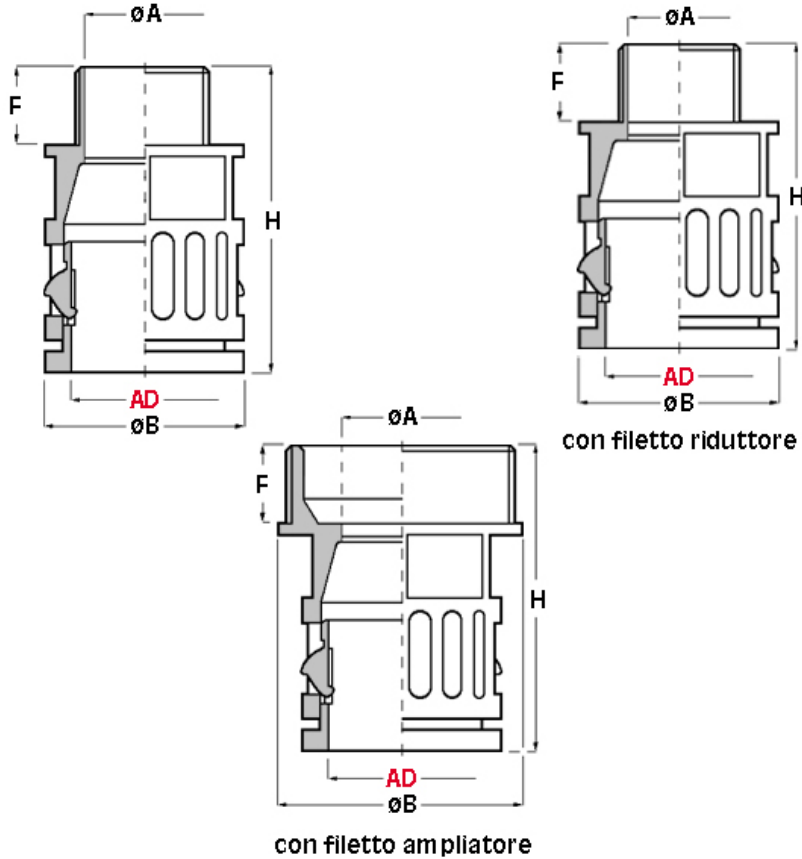

SCHEDA ARTICOLO

Articolo: RQG1-P 13,5 AD15,8 NERI - Codice EZ: 156341

14/08/2024

ARTICOLO	colore	Ø esterno tubo AD	filetto passo	filetto valore	ØA mm	ØB mm	F mm	H mm	chiave mm
RQG1-P 13,5 AD15,8 NERI	nero	15,8	PG	13,5	12,5	23	10	37	21

Materiale: poliammide.	Colore: grigio, nero.
Temperatura d'uso: -40°C / +120°C	Protezione IP: IP 66.
Infiammabilità: antifiamma e autoestinguente UL94-V0.	Normative e Certificazioni: VDE (EN/IEC 61386-23), c-UR-us (file n. E86359, per le misure AD13-AD54,5), NFPA 130, LLOYD'S REGISTER, GOST, UKCA.