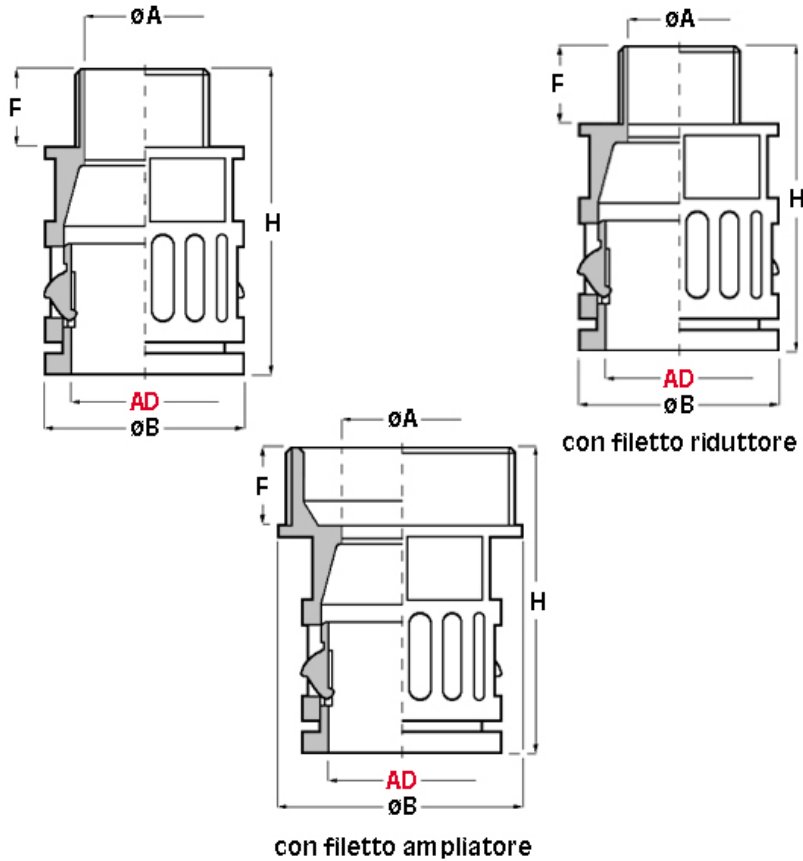

SCHEDA ARTICOLO

Articolo: RQG1-P 13,5 AD10 GRIGI - Codice EZ: 156322

25/07/2024

ARTICOLO	colore	Ø esterno tubo AD	filetto passo	filetto valore	ØA mm	ØB mm	F mm	H mm	chiave mm
RQG1-P 13,5 AD10 GRIGI	grigio	10	PG	13,5	7	23	10	32,5	16

Materiale: poliammide.	Colore: grigio, nero.
Temperatura d'uso: -40°C / +120°C	Protezione IP: IP 66.
Infiammabilità: antifiamma e autoestinguente UL94-V0.	Normative e Certificazioni: VDE (EN/IEC 61386-23), c-UR-us (file n. E86359, per le misure AD13-AD54,5), NFPA 130, LLOYD'S REGISTER, GOST, UKCA.