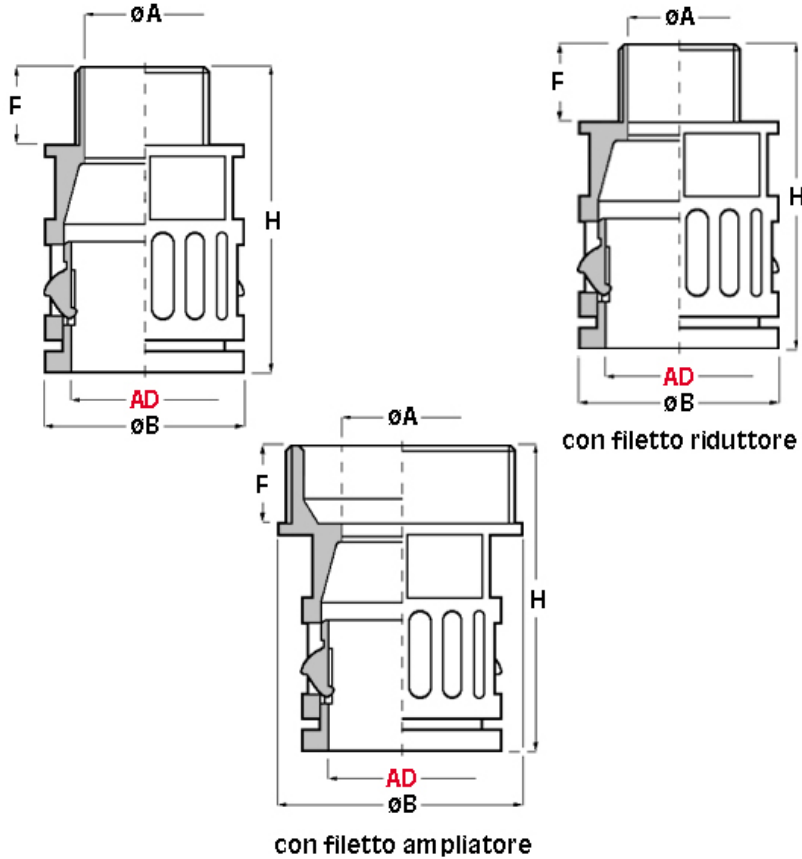

SCHEDA ARTICOLO

Articolo: RQG1-M 32 AD28,5 GRIGI - Codice EZ: 156358

27/07/2024

ARTICOLO	colore	Ø esterno tubo AD	filetto passo	filetto valore	ØA mm	ØB mm	F mm	H mm	chiave mm
RQG1-M 32 AD28,5 GRIGI	grigio	28,5	Metrico	32x1,5	23	37	15	49	34

Materiale: poliammide.	Colore: grigio, nero.
Temperatura d'uso: -40°C / +120°C	Protezione IP: IP 66.
Infiammabilità: antifiamma e autoestinguente UL94-V0.	Normative e Certificazioni: VDE (EN/IEC 61386-23), c-UR-us (file n. E86359, per le misure AD13-AD54,5), NFPA 130, LLOYD'S REGISTER, GOST, UKCA.