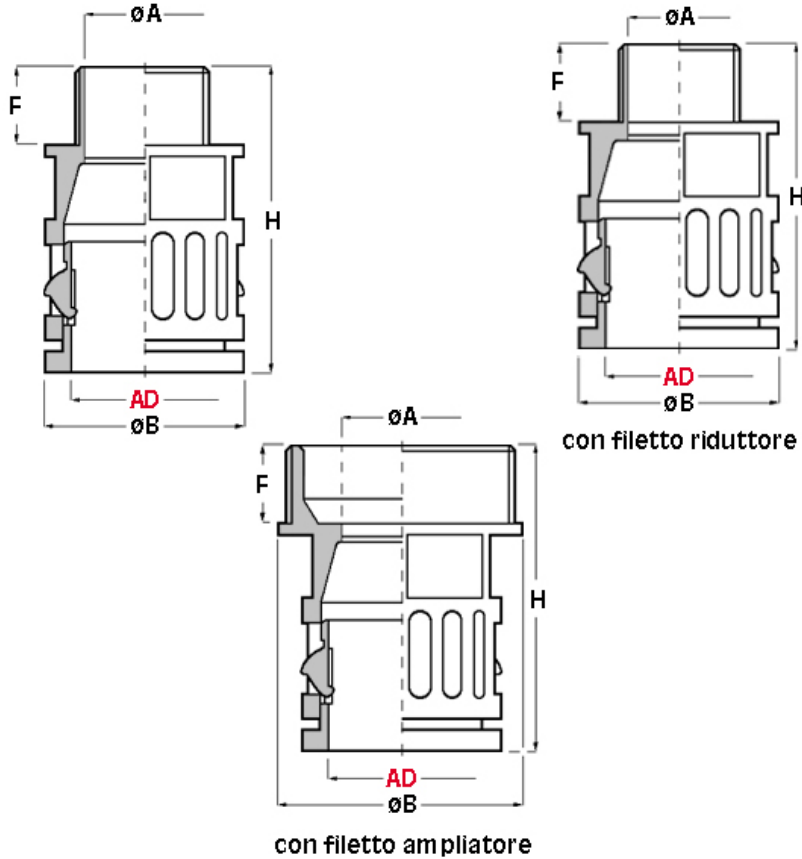

SCHEDA ARTICOLO

Articolo: RQG1-M 25 AD28,5 NERI - Codice EZ: 156386

27/07/2024

ARTICOLO	colore	Ø esterno tubo AD	filetto passo	filetto valore	ØA mm	ØB mm	F mm	H mm	chiave mm
RQG1-M 25 AD28,5 NERI	nero	28,5	Metrico	25x1,5	19,5	37	13	47	34

Materiale: poliammide.	Colore: grigio, nero.
Temperatura d'uso: -40°C / +120°C	Protezione IP: IP 66.
Infiammabilità: antifiamma e autoestinguente UL94-V0.	Normative e Certificazioni: VDE (EN/IEC 61386-23), c-UR-us (file n. E86359, per le misure AD13-AD54,5), NFPA 130, LLOYD'S REGISTER, GOST, UKCA.