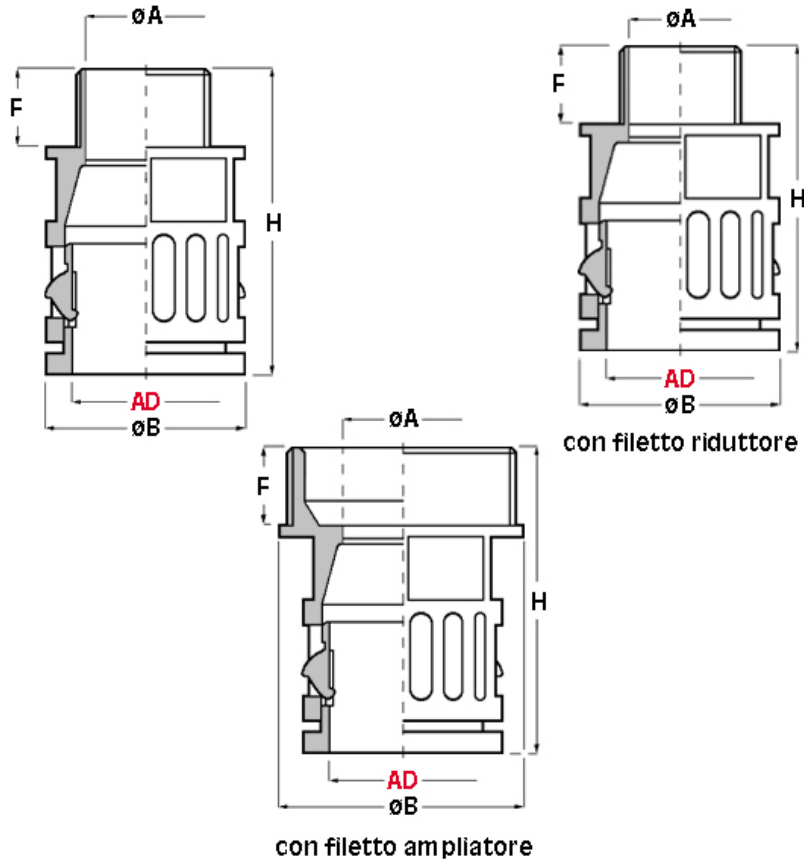

SCHEDA ARTICOLO

Articolo: RQG1-M 25 AD28,5 GRIGI - Codice EZ: 156366

27/07/2024

ARTICOLO	colore	Ø esterno tubo AD	filetto passo	filetto valore	ØA mm	ØB mm	F mm	H mm	chiave mm
RQG1-M 25 AD28,5 GRIGI	grigio	28,5	Metrico	25x1,5	19,5	37	13	47	34

Materiale: poliammide.	Colore: grigio, nero.
Temperatura d'uso: -40°C / +120°C	Protezione IP: IP 66.
Infiammabilità: antifiamma e autoestinguente UL94-V0.	Normative e Certificazioni: VDE (EN/IEC 61386-23), c-UR-us (file n. E86359, per le misure AD13-AD54,5), NFPA 130, LLOYD'S REGISTER, GOST, UKCA.