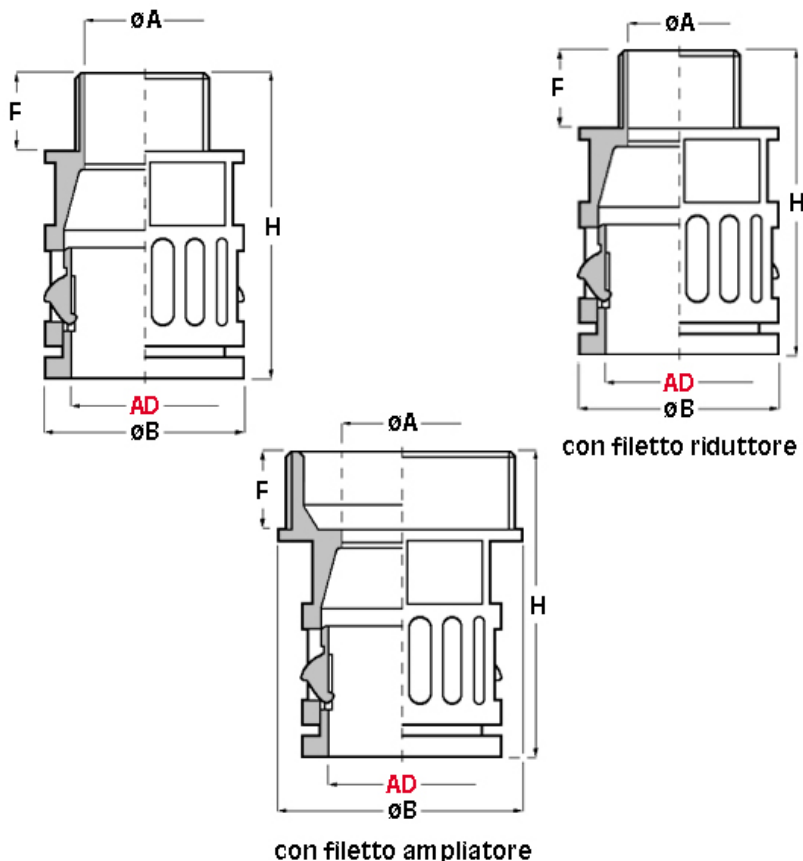

**SCHEDA ARTICOLO**

Articolo: RQG1-M 25 AD21,2 GRIGI - Codice EZ: 156357

27/07/2024

ARTICOLO	colore	Ø esterno tubo AD	filetto passo	filetto valore	ØA mm	ØB mm	F mm	H mm	chiave mm
RQG1-M 25 AD21,2 GRIGI	grigio	21,2	Metrico	25x1,5	17	29,5	13	44,5	27

Materiale: poliammide.	Colore: grigio, nero.
Temperatura d'uso: -40°C / +120°C	Protezione IP: IP 66.
Infiammabilità: antifiamma e autoestinguente UL94-V0.	Normative e Certificazioni: VDE (EN/IEC 61386-23), c-UR-us (file n. E86359, per le misure AD13-AD54,5), NFPA 130, LLOYD'S REGISTER, GOST, UKCA.