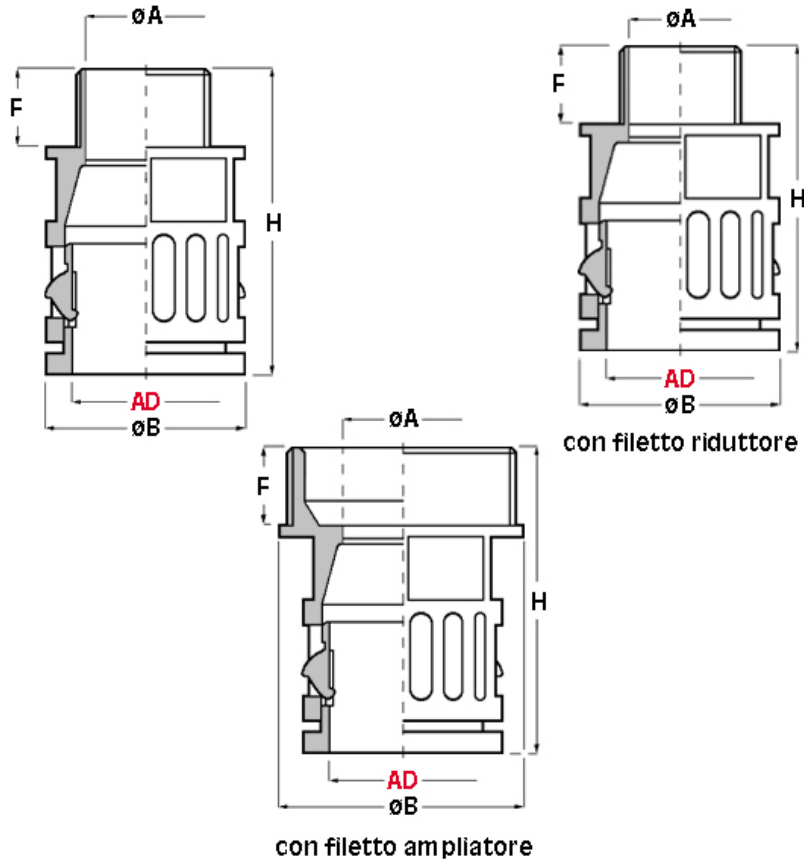

SCHEDA ARTICOLO

Articolo: RQG1-M 20 AD21,2 NERI - Codice EZ: 156385

27/07/2024

ARTICOLO	colore	Ø esterno tubo AD	filetto passo	filetto valore	ØA mm	ØB mm	F mm	H mm	chiave mm
RQG1-M20 AD21,2 NERI	nero	21,2	Metrico	20x1,5	16	29,5	13	44,5	27

Materiale: poliammide.	Colore: grigio, nero.
Temperatura d'uso: -40°C / +120°C	Protezione IP: IP 66.
Infiammabilità: antifiamma e autoestinguente UL94-V0.	Normative e Certificazioni: VDE (EN/IEC 61386-23), c-UR-us (file n. E86359, per le misure AD13-AD54,5), NFPA 130, LLOYD'S REGISTER, GOST, UKCA.