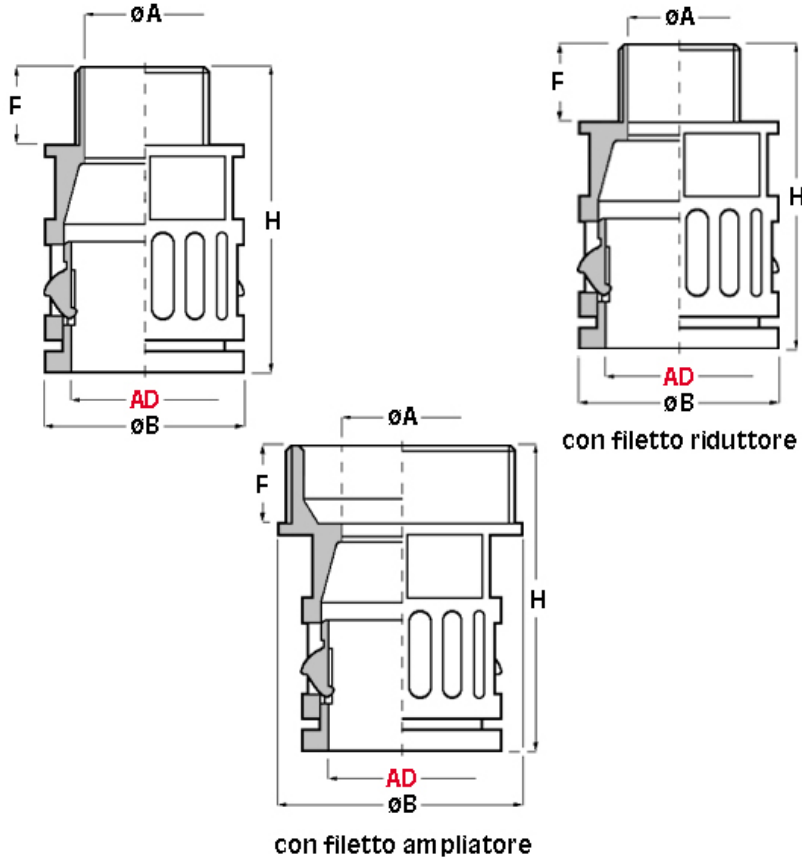

SCHEDA ARTICOLO

Articolo: RQG1-M 20 AD18,5 NERI - Codice EZ: 156395

27/07/2024

ARTICOLO	colore	Ø esterno tubo AD	filetto passo	filetto valore	ØA mm	ØB mm	F mm	H mm	chiave mm
RQG1-M20 AD18,5 NERI	nero	18,5	Metrico	20x1,5	13,5	26	13	43	24

Materiale: poliammide.	Colore: grigio, nero.
Temperatura d'uso: -40°C / +120°C	Protezione IP: IP 66.
Infiammabilità: antifiamma e autoestinguente UL94-V0.	Normative e Certificazioni: VDE (EN/IEC 61386-23), c-UR-us (file n. E86359, per le misure AD13-AD54,5), NFPA 130, LLOYD'S REGISTER, GOST, UKCA.