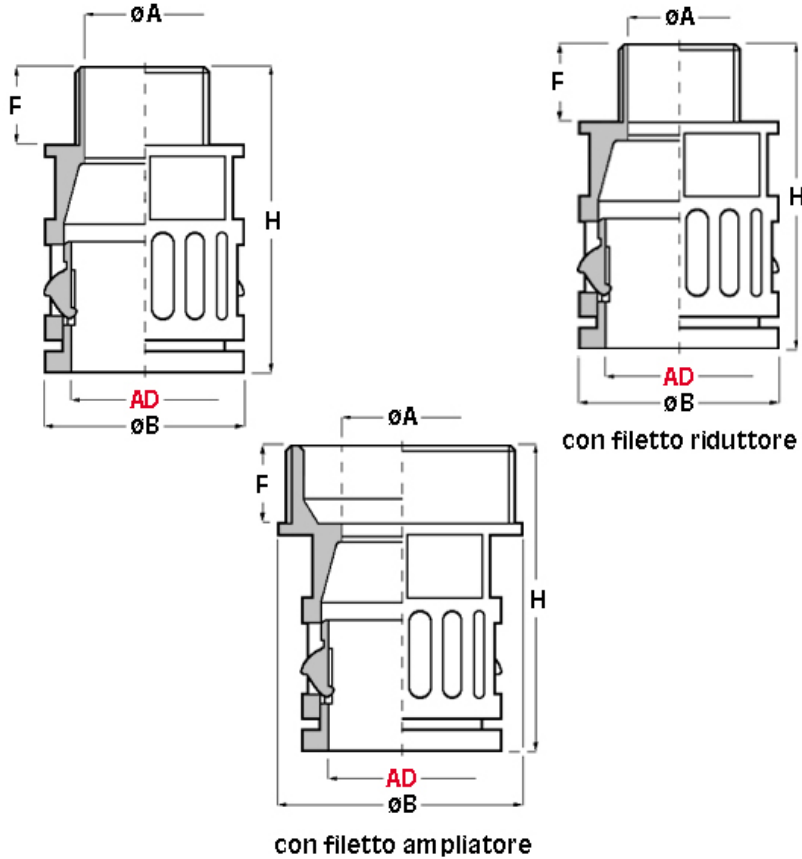

SCHEDA ARTICOLO

Articolo: RQG1-M 20 AD18,5 GRIGI - Codice EZ: N.D

27/07/2024

ARTICOLO	colore	Ø esterno tubo AD	filetto passo	filetto valore	ØA mm	ØB mm	F mm	H mm	chiave mm
RQG1-M 20 AD18,5 GRIGI	grigio	18,5	Metrico	20x1,5	13,5	26	13	43	24

Materiale: poliammide.	Colore: grigio, nero.
Temperatura d'uso: -40°C / +120°C	Protezione IP: IP 66.
Infiammabilità: antifiamma e autoestinguente UL94-V0.	Normative e Certificazioni: VDE (EN/IEC 61386-23), c-UR-us (file n. E86359, per le misure AD13-AD54,5), NFPA 130, LLOYD'S REGISTER, GOST, UKCA.