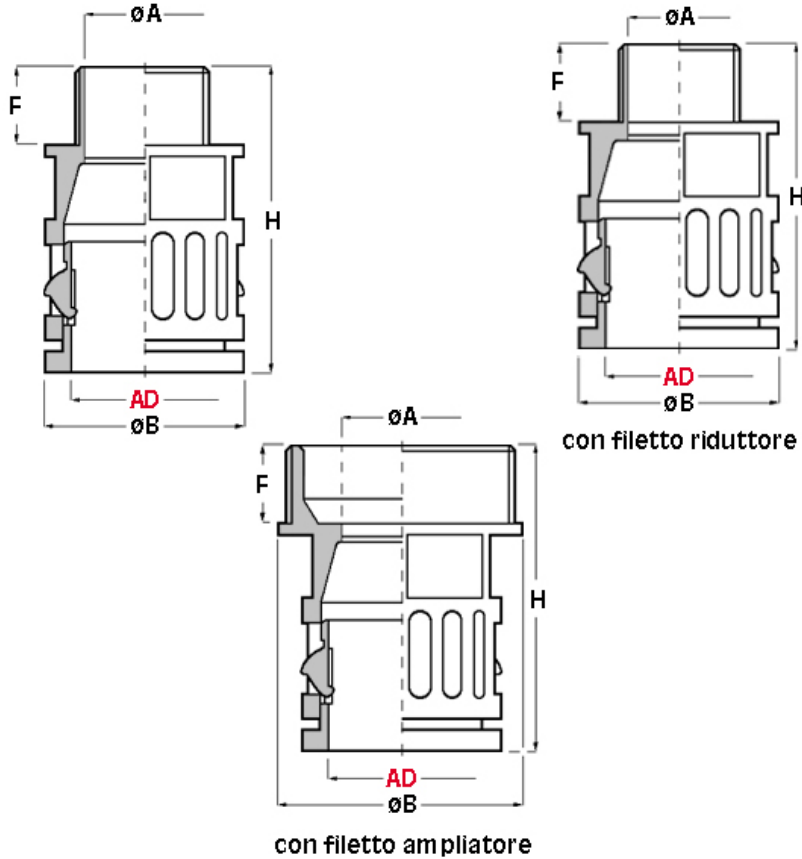

SCHEDA ARTICOLO

Articolo: RQG1-M 20 AD15,8 NERI - Codice EZ: 156384

27/07/2024

ARTICOLO	colore	Ø esterno tubo AD	filetto passo	filetto valore	ØA mm	ØB mm	F mm	H mm	chiave mm
RQG1-M20 AD15,8 NERI	nero	15,8	Metrico	20x1,5	12	25	13	39	21

Materiale: poliammide.	Colore: grigio, nero.
Temperatura d'uso: -40°C / +120°C	Protezione IP: IP 66.
Infiammabilità: antifiamma e autoestinguente UL94-V0.	Normative e Certificazioni: VDE (EN/IEC 61386-23), c-UR-us (file n. E86359, per le misure AD13-AD54,5), NFPA 130, LLOYD'S REGISTER, GOST, UKCA.