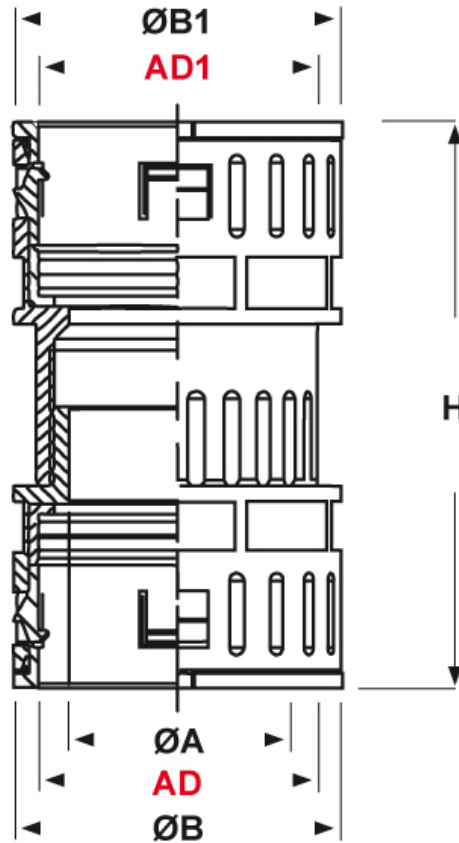

SCHEMA ARTICOLO

Articolo: RQK-PA 2xAD28,5 GRIGI - Codice EZ: N.D

18/07/2024

ARTICOLO	colore	Ø esterno tubo AD	Ø esterno tubo AD1	ØA mm	ØB mm	ØB1 mm	H mm
RQK-PA 2xAD28,5 GRIGI	grigio	28,5	28,5	23,5	37	37	86,5

Materiale: corpo in poliammide 6, guarnizione interna in TPE.	Colore: grigio, nero.
Temperatura d'uso: 40°C / +120°C	Protezione IP: IP 68 e IP 69K secondo le specifiche EN 60529/IEC 60529.
Infiammabilità: antifiama e autoestinguente UL94-V0 (poliammide 6).	Normative e Certificazioni: c-UR-us (file n. E86359, UL 1696 – CSA 22.2), DB (DIN 5510 2, S1), SNCF (NFF 16-101/102, I3/F2), EN 45545-2 (HL 2), GOST, UKCA.