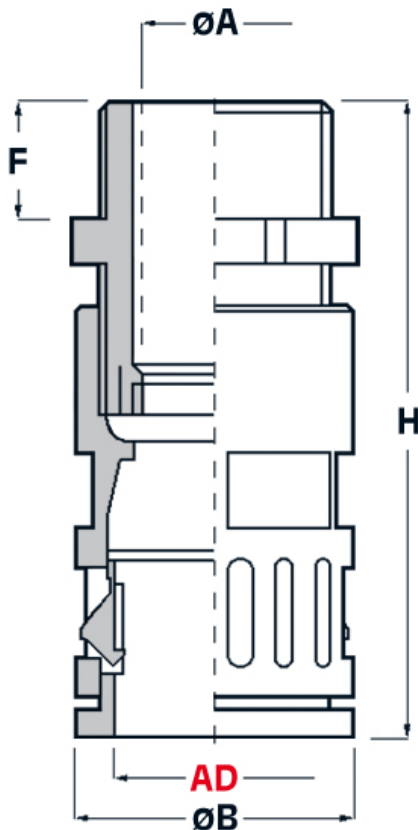

SCHEDA ARTICOLO

Articolo: RQGZ1-P 21 AD28,5 GRIGI - Codice EZ: 156524

16/07/2024

ARTICOLO	colore	Ø esterno tubo AD	filetto passo	filetto valore	Ø est. cavo min - max mm	ØA mm	ØB mm	F mm	H mm	chiave mm
RQGZ1-P 21 AD28,5 GRIGI*	grigio	28,5	PG	21	13 - 18	18	37	11	82	34/33

Materiale: poliammide 6.

Colore: grigio, nero.

Temperatura d'uso: -40°C / +120°C

Protezione IP: IP 66 secondo le specifiche EN 60529/IEC 60529.

Infiammabilità: antifiamma e autoestinguente UL94-V0 (poliammide 6).

Normative e Certificazioni: VDE (EN/IEC 61386-23), c-UR-us, c-CSA-us (UL 1696, valido per le misure da AD21,2 a AD54,5), LLOYD'S REGISTER OF SHIPPING (idoneità per l'utilizzo in applicazioni navali ed offshore), GOST, UKCA.