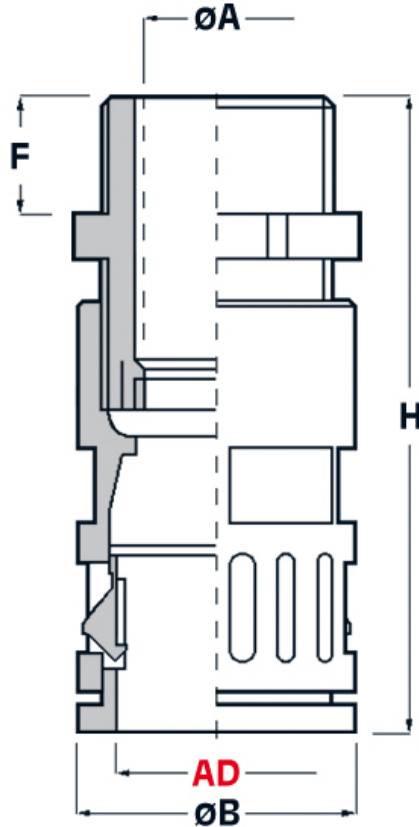

SCHEDA ARTICOLO

Articolo: RQGZ1-M 25 AD28,5 GRIGI - Codice EZ: N.D

25/07/2024

ARTICOLO	colore	Ø esterno tubo AD	filetto passo	filetto valore	Ø est. cavo min - max mm	ØA mm	ØB mm	F mm	H mm	chiave mm
RQGZ1-M 25 AD28,5 GRIGI	grigio	28,5	Metrico	25	11 - 16	16	37	8	82	34/29

Materiale: poliammide 6.	Colore: grigio, nero.
Temperatura d'uso: -40°C / +120°C	Protezione IP: IP 66 secondo le specifiche EN 60529/IEC 60529.
Infiammabilità: antifiamma e autoestinguente UL94-V0 (poliammide 6).	Normative e Certificazioni: VDE (EN/IEC 61386-23), c-UR-us, c-CSA-us (UL 1696, valido per le misure da AD21,2 a AD54,5), LLOYD'S REGISTER OF SHIPPING (idoneità per l'utilizzo in applicazioni navali ed offshore), GOST, UKCA.