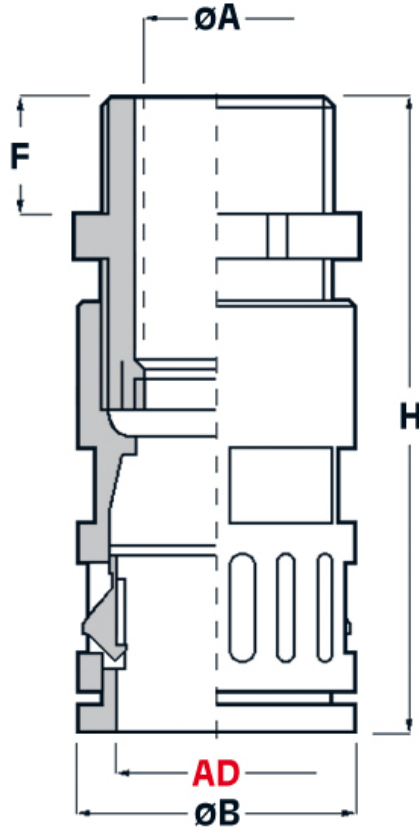

SCHEDA ARTICOLO

Articolo: RQGZ1-M 25 AD21,2 GRIGI - Codice EZ: 160133

16/07/2024

ARTICOLO	colore	Ø esterno tubo AD	filetto passo	filetto valore	Ø est. cavo min - max mm	ØA mm	ØB mm	F mm	H mm	chiave mm
RQGZ1-M 25 AD21,2 GRIGI	grigio	21,2	Metrico	25	11 - 16	16	33,5	8	70	27/29

Materiale: poliammide 6.	Colore: grigio, nero.
Temperatura d'uso: -40°C / +120°C	Protezione IP: IP 66 secondo le specifiche EN 60529/IEC 60529.
Infiammabilità: antifiamma e autoestinguente UL94-V0 (poliammide 6).	Normative e Certificazioni: VDE (EN/IEC 61386-23), c-UR-us, c-CSA-us (UL 1696, valido per le misure da AD21,2 a AD54,5), LLOYD'S REGISTER OF SHIPPING (idoneità per l'utilizzo in applicazioni navali ed offshore), GOST, UKCA.