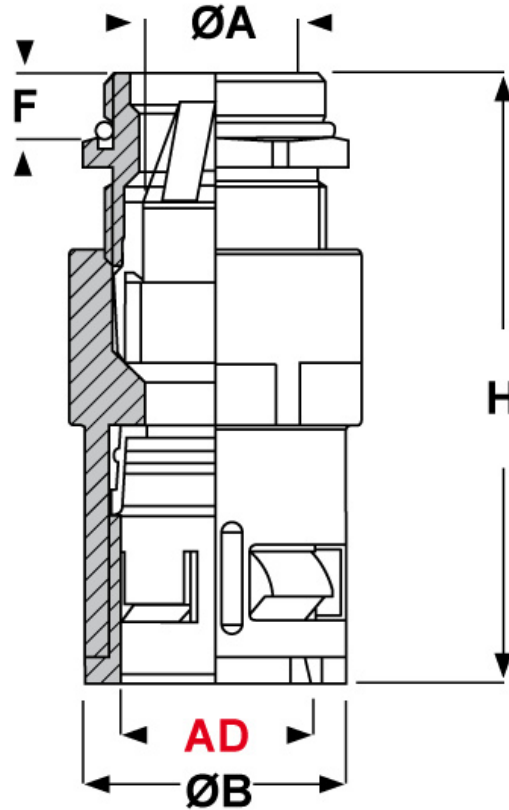

SCHEDA ARTICOLO

Articolo: RQGKZED-M 40 AD42,5 NERI - Codice EZ: N.D

01/08/2024

ARTICOLO	Ø esterno tubo AD	filetto passo	filetto valore	Ø est. cavo min - max mm	Ø est. calza min - max mm	ØA mm	ØB mm	F mm	H mm	chiave mm
RQGKZED-M 40 AD42,5 NERI	42,5	Metrico	40x1,5	21 - 26	15 - 25	27	57,3	8	106	55/43

Materiale: corpo del raccordo in poliammide, guarnizione interna in TPE, griffe lamellare in metallo, corpo del pressacavo e filetto in ottone nichelato.

Colore: nero.

Temperatura d'uso: -40°C / +120°C

Protezione IP: IP 68, IP 69K.