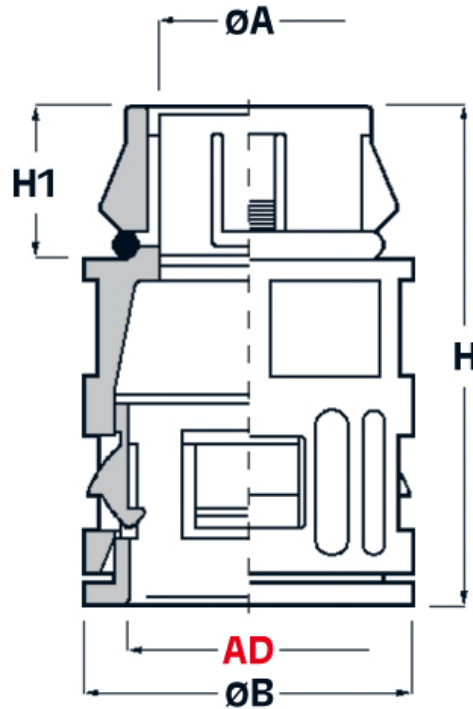

SCHEDA ARTICOLO

Articolo: RQG1-S 21 AD28,5 GRIGI - Codice EZ: N.D

30/10/2024

Il disegno è indicativo e le proporzioni potrebbero non corrispondere alle dimensioni in tabella o reali.

ARTICOLO	colore	Ø esterno tubo AD	Ø foro montaggio mm	ØA mm	ØB mm	H mm	H1 mm	chiave mm
RQG1-S 21 AD28,5 GRIGI	grigio	28,5	28	23,5	37	51,9	17,9	34

Materiale: poliammide 6.	Colore: grigio, nero.
Temperatura d'uso: -40°C / +120°C	Protezione IP: IP 66 secondo le specifiche EN 60529/IEC 60529.
Infiammabilità: antifiamma e autoestinguente UL94-V0 (poliammide 6).	Normative e Certificazioni: VDE (EN/IEC 61386-23), c-UR-us, c-CSA-us (UL 1696, valido per le misure da AD21,2 a AD54,5), LLOYD'S REGISTER, GOST, UKCA.