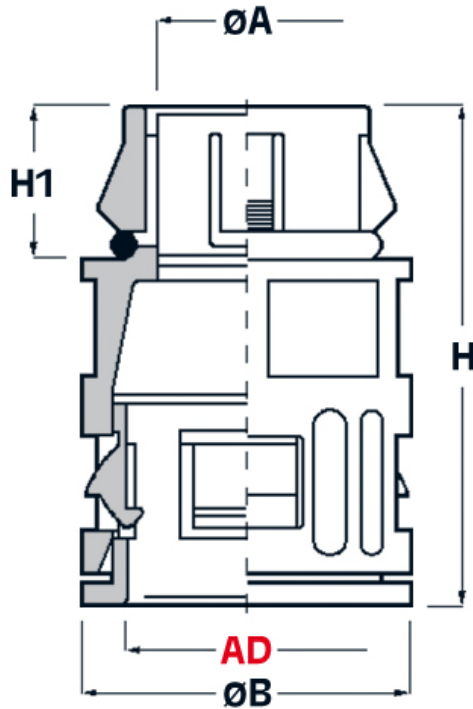

SCHEDA ARTICOLO

Articolo: RQG1-S 16 AD21,2 GRIGI - Codice EZ: N.D

30/10/2024

Il disegno è indicativo e le proporzioni potrebbero non corrispondere alle dimensioni in tabella o reali.

ARTICOLO	colore	Ø esterno tubo AD	Ø foro montaggio mm	ØA mm	ØB mm	H mm	H1 mm	chiave mm
RQG1-S 16 AD21,2 GRIGI	grigio	21,2	22	18	29,5	45,3	13,8	27

Materiale: poliammide 6.	Colore: grigio, nero.
Temperatura d'uso: -40°C / +120°C	Protezione IP: IP 66 secondo le specifiche EN 60529/IEC 60529.
Infiammabilità: antifiamma e autoestinguente UL94-V0 (poliammide 6).	Normative e Certificazioni: VDE (EN/IEC 61386-23), c-UR-us, c-CSA-us (UL 1696, valido per le misure da AD21,2 a AD54,5), LLOYD'S REGISTER, GOST, UKCA.