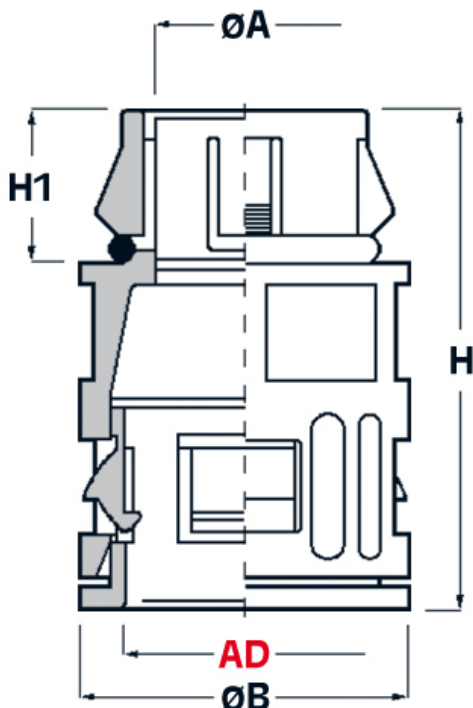

SCHEDA ARTICOLO

Articolo: RQG1-S 16 AD15,8 GRIGI - Codice EZ: N.D

16/12/2024

Il disegno è indicativo e le proporzioni potrebbero non corrispondere alle dimensioni in tabella o reali.

ARTICOLO	colore	Ø esterno tubo AD	Ø foro montaggio mm	ØA mm	ØB mm	H mm	H1 mm	chiave mm
RQG1-S 16 AD15,8 GRIGI	grigio	15,8	16	11,8	23	40,5	13,5	21

Materiale: poliammide 6.	Colore: grigio, nero.
Temperatura d'uso: -40°C / +120°C	Protezione IP: IP 66 secondo le specifiche EN 60529/IEC 60529.
Infiammabilità: antifiamma e autoestinguente UL94-V0 (poliammide 6).	Normative e Certificazioni: VDE (EN/IEC 61386-23), c-UR-us, c-CSA-us (UL 1696, valido per le misure da AD21,2 a AD54,5), LLOYD'S REGISTER, GOST, UKCA.