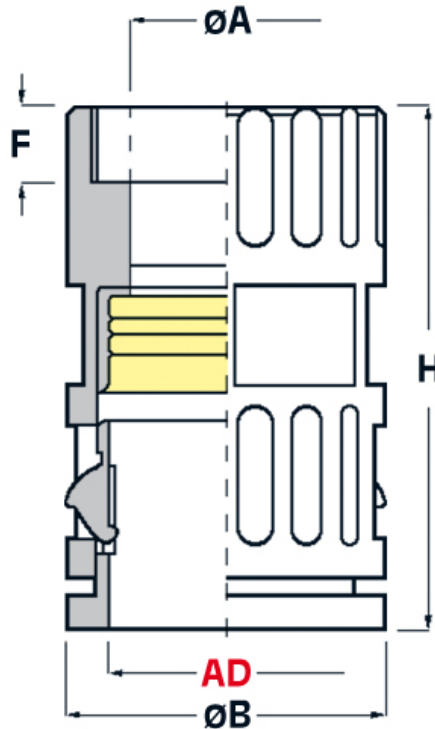

SCHEDA ARTICOLO

Articolo: RQG2-P 21 AD28,5 GRIGI - Codice EZ: 157024

16/07/2024

ARTICOLO	colore	Ø esterno tubo AD	filetto passo	filetto valore	ØA mm	ØB mm	F mm	H mm	chiave mm
RQG2-P 21 AD28,5 GRIGI	grigio	28,5	PG	21	23,5	37	22	49	34

Materiale: poliammide 6, guarnizione interna in TPE.	Colore: grigio, nero.
Temperatura d'uso: -40°C / +120°C	Protezione IP: IP 68 secondo le specifiche EN 60529/IEC 60529 e IP 69K secondo le specifiche DIN 40050 T.9.
Infiammabilità: antifiamma e autoestinguente UL94-V0 (poliammide 6).	Normative e Certificazioni: VDE (EN/IEC 61386-23), c-UR-us, c-CSA-us (UL 1696, valido per le misure da AD21,2 a AD54,5), DB (DIN 5510 2, S1), SNCF (NFF 16-101/102, I3/F2), EN 45545-2 (HL 2), LLOYD'S REGISTER OF SHIPPING (idoneità per l'utilizzo in applicazioni navali ed offshore), GOST, UKCA.