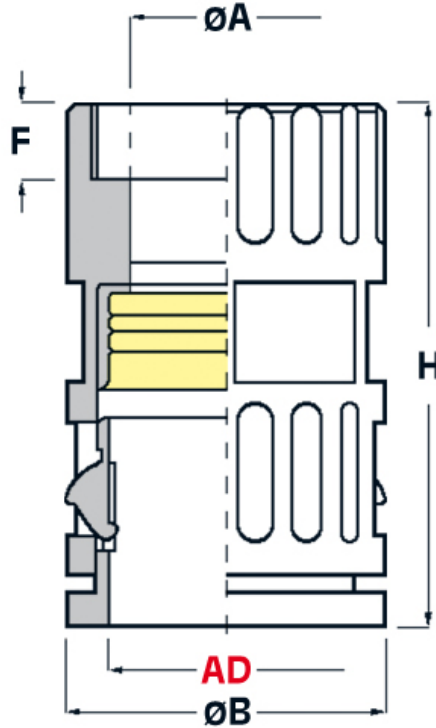

SCHEMA ARTICOLO

Articolo: RQG2-M 25 AD28,5 GRIGI - Codice EZ: N.D

16/07/2024

ARTICOLO	colore	Ø esterno tubo AD	filetto passo	filetto valore	ØA mm	ØB mm	F mm	H mm	chiave mm
RQG2-M 25 AD28,5 GRIGI	grigio	28,5	Metrico	25	17	37	13,5	54	34

Materiale: poliammide 6, guarnizione interna in TPE.	Colore: grigio, nero.
Temperatura d'uso: -40°C / +120°C	Protezione IP: IP 68 secondo le specifiche EN 60529/IEC 60529 e IP 69K secondo le specifiche DIN 40050 T.9.
Infiammabilità: antifiamma e autoestinguente UL94-V0 (poliammide 6).	Normative e Certificazioni: VDE (EN/IEC 61386-23), c-UR-us, c-CSA-us (UL 1696, valido per le misure da AD21,2 a AD54,5), DB (DIN 5510 2, S1), SNCF (NFF 16-101/102, I3/F2), EN 45545-2 (HL 2), LLOYD'S REGISTER OF SHIPPING (idoneità per l'utilizzo in applicazioni navali ed offshore), GOST, UKCA.