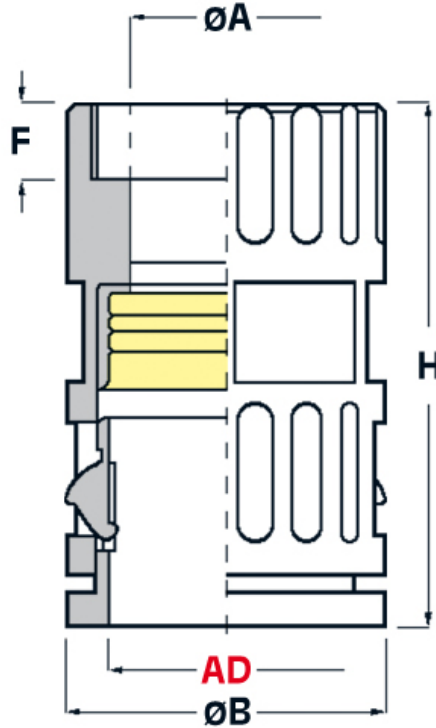

SCHEDA ARTICOLO

Articolo: RQG2-M 20 AD21,2 GRIGI - Codice EZ: N.D

25/07/2024

ARTICOLO	colore	Ø esterno tubo AD	filetto passo	filetto valore	ØA mm	ØB mm	F mm	H mm	chiave mm
RQG2-M 20 AD21,2 GRIGI	grigio	21,2	Metrico	20	16,5	29,5	12,5	49	27

Materiale: poliammide 6, guarnizione interna in TPE.

Colore: grigio, nero.

Temperatura d'uso: -40°C / +120°C

Protezione IP: IP 68 secondo le specifiche EN 60529/IEC 60529 e IP 69K secondo le specifiche DIN 40050 T.9.