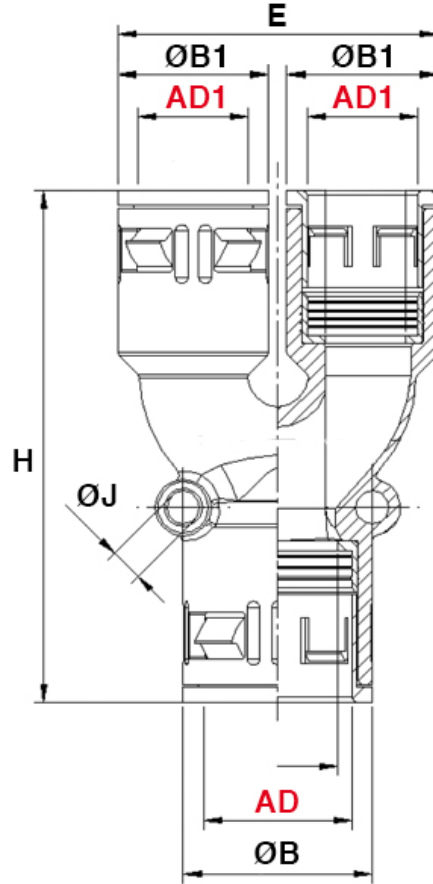

SCHEDA ARTICOLO

Articolo: RQY-PA 1xAD54,5/2xAD42,5 GRIGI - Codice EZ: N.D

04/01/2025

Il disegno è indicativo e le proporzioni potrebbero non corrispondere alle dimensioni in tabella o reali.

ARTICOLO	colore	Ø esterno tubo AD	Ø esterno tubo AD1	ØB mm	ØB1 mm	H mm	E mm	ØJ mm
RQY-PA 1xAD54,5/2xAD42,5 GRIGI	grigio	54,5	42,5	64	52	129,5	110	6,5

Materiale: corpo in poliammide 6, guarnizione interna in TPE.	Colore: grigio, nero.
Temperatura d'uso: -40°C / +120°C	Protezione IP: IP 68 e IP 69K secondo le specifiche EN 60529/IEC 60529.
Infiammabilità: antifiamma e autoestinguente UL94-V0 (poliammide 6).	Normative e Certificazioni: c-UR-us (file n. E86359, UL 1696 – CSA 22.2), DB (DIN 5510 2, S1), SNCF (NFF 16-101/102, I3/F2), EN 45545-2 (HL 3), GOST, UKCA.