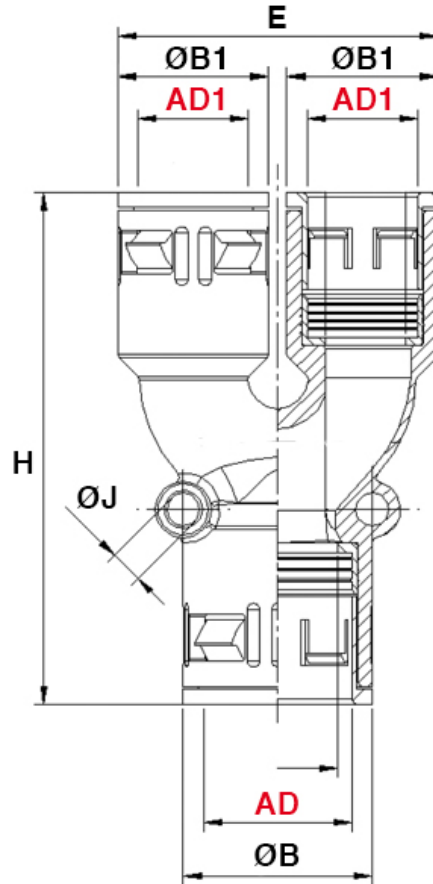

SCHEMA ARTICOLO

Articolo: RQY-PA 1xAD34,5/2xAD28,5 GRIGI - Codice EZ: N.D

16/07/2024

ARTICOLO	colore	Ø esterno tubo AD	Ø esterno tubo AD1	ØB mm	ØB1 mm	H mm	E mm	ØJ mm
RQY-PA 1xAD34,5/2xAD28,5 GRIGI	grigio	34,5	28,5	44	37	106	77,5	6,5

Materiale: corpo in poliammide 6, guarnizione interna in TPE.	Colore: grigio, nero.
Temperatura d'uso: -40°C / +120°C	Protezione IP: IP 68 e IP 69K secondo le specifiche EN 60529/IEC 60529.
Infiammabilità: antifiamma e autoestinguente UL94-V0 (poliammide 6).	Normative e Certificazioni: c-UR-us (file n. E86359, UL 1696 – CSA 22.2), DB (DIN 5510 2, S1), SNCF (NFF 16-101/102, I3/F2), EN 45545-2 (HL 3), GOST, UKCA.