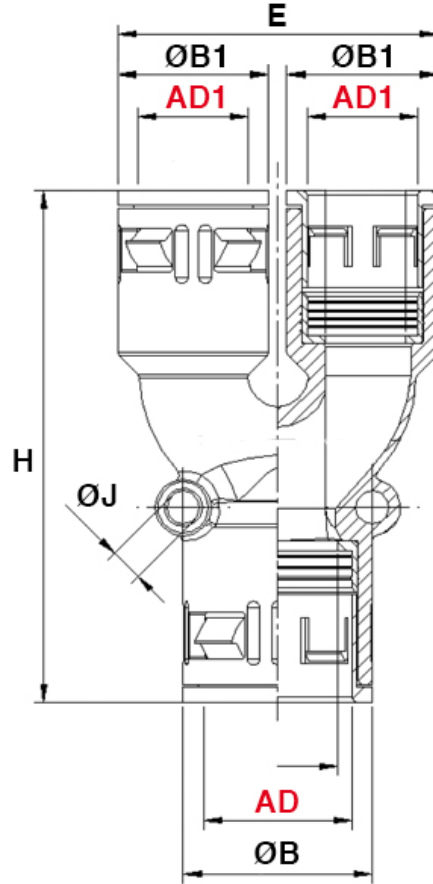

SCHEMA ARTICOLO

Articolo: RQY-PA 1xAD21,2/2xAD15,8 NERI - Codice EZ: 157686

25/07/2024

ARTICOLO	colore	Ø esterno tubo AD	Ø esterno tubo AD1	ØB mm	ØB1 mm	H mm	E mm	ØJ mm
RQY-PA 1xAD21,2/2xAD15,8 NERI	nero	21,2	15,8	29,5	23	87,5	49	5,5

Materiale: corpo in poliammide 6, guarnizione interna in TPE.	Colore: grigio, nero.
Temperatura d'uso: -40°C / +120°C	Protezione IP: IP 68 e IP 69K secondo le specifiche EN 60529/IEC 60529.
Infiammabilità: antifiamma e autoestinguento UL94-V0 (poliammide 6).	Normative e Certificazioni: c-UR-us (file n. E86359, UL 1696 – CSA 22.2), DB (DIN 5510 2, S1), SNCF (NFF 16-101/102, I3/F2), EN 45545-2 (HL 3), GOST, UKCA.