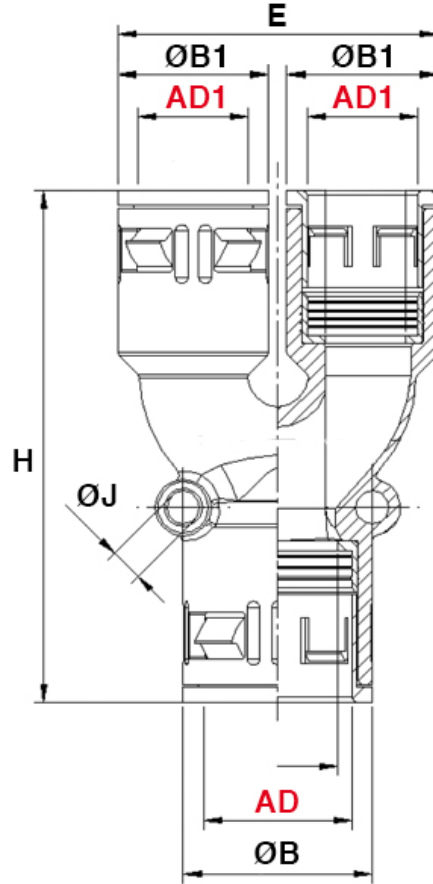

SCHEMA ARTICOLO

Articolo: RQY-PA 1xAD21,2/2xAD15,8 GRIGI - Codice EZ: N.D

24/07/2024

| ARTICOLO | colore | Ø esterno tubo AD | Ø esterno tubo AD1 | ØB mm | ØB1 mm | H mm | E mm | ØJ mm |
|--------------------------------|--------|-------------------|--------------------|-------|--------|------|------|-------|
| RQY-PA 1xAD21,2/2xAD15,8 GRIGI | grigio | 21,2 | 15,8 | 29,5 | 23 | 87,5 | 50,8 | 5,5 |

Materiale: corpo in poliammide 6, guarnizione interna in TPE.

Colore: grigio, nero.

Temperatura d'uso: -40°C / +120°C

Protezione IP: IP 68 e IP 69K secondo le specifiche EN 60529/IEC 60529.

Infiammabilità: antifiamma e autoestinguento UL94-V0 (poliammide 6).