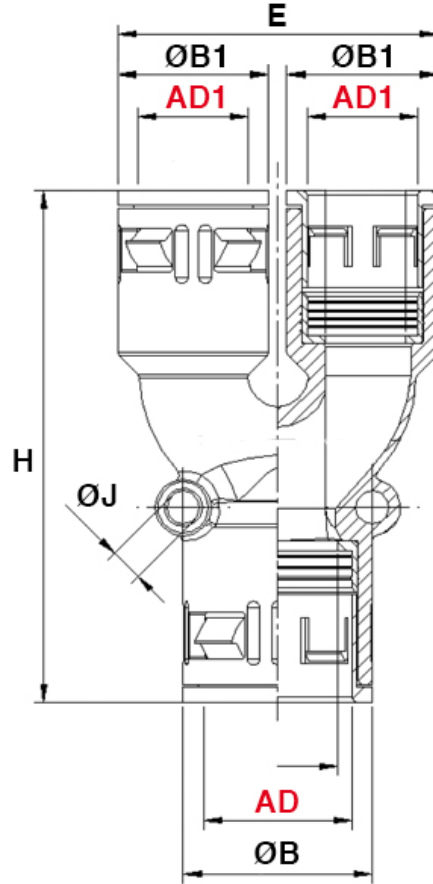

**SCHEMA ARTICOLO**

Articolo: RQY-PA 1xAD15,8/2xAD13 GRIGI - Codice EZ: 157592

16/07/2024

ARTICOLO	colore	Ø esterno tubo AD	Ø esterno tubo AD1	ØB mm	ØB1 mm	H mm	E mm	ØJ mm
RQY-PA 1xAD15,8/2xAD13 GRIGI	grigio	15,8	13	23	20	72	42	5,5

Materiale: corpo in poliammide 6, guarnizione interna in TPE.	Colore: grigio, nero.
Temperatura d'uso: -40°C / +120°C	Protezione IP: IP 68 e IP 69K secondo le specifiche EN 60529/IEC 60529.
Infiammabilità: antifiamma e autoestinguento UL94-V0 (poliammide 6).	Normative e Certificazioni: c-UR-us (file n. E86359, UL 1696 – CSA 22.2), DB (DIN 5510 2, S1), SNCF (NFF 16-101/102, I3/F2), EN 45545-2 (HL 3), GOST, UKCA.