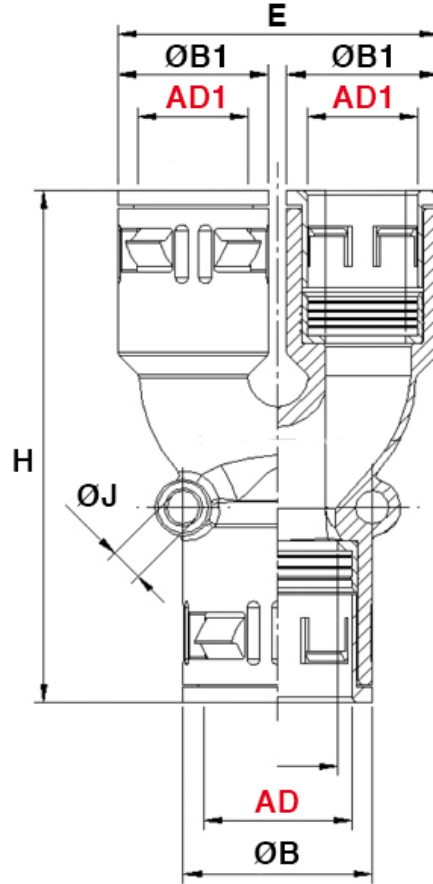

SCHEMA ARTICOLO

Articolo: RQY-PA 1xAD13/2xAD10 GRIGI - Codice EZ: 157590

25/07/2024

ARTICOLO	colore	Ø esterno tubo AD	Ø esterno tubo AD1	ØB mm	ØB1 mm	H mm	E mm	ØJ mm
RQY-PA 1xAD13/2xAD10 GRIGI	grigio	13	10	20	17	69	36	5,5

Materiale: corpo in poliammide 6, guarnizione interna in TPE.	Colore: grigio, nero.
Temperatura d'uso: -40°C / +120°C	Protezione IP: IP 68 e IP 69K secondo le specifiche EN 60529/IEC 60529.
Infiammabilità: antifiamma e autoestinguente UL94-V0 (poliammide 6).	Normative e Certificazioni: c-UR-us (file n. E86359, UL 1696 – CSA 22.2), DB (DIN 5510 2, S1), SNCF (NFF 16-101/102, I3/F2), EN 45545-2 (HL 3), GOST, UKCA.