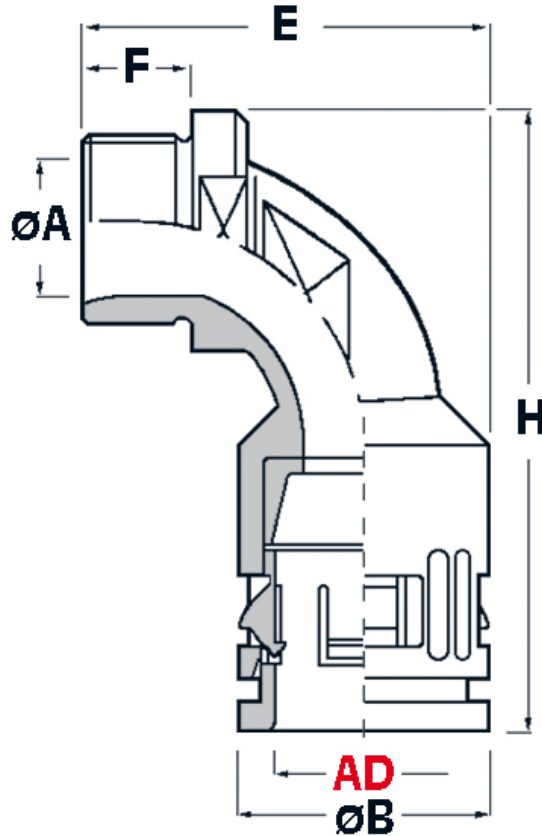

SCHEMA ARTICOLO

Articolo: RQB1 90-M 20 AD15,8 GRIGI - Codice EZ: 157482

25/07/2024

ARTICOLO	colore	Ø esterno tubo AD	filetto passo	filetto valore	ØA mm	ØB mm	F mm	H mm	E mm	chiave mm
RQB1 90-M 20 AD15,8 GRIGI*	grigio	15,8	Metrico	20x1,5	10	23	12	62	45	24

Materiale: poliammide 6.	Colore: grigio, nero.
Temperatura d'uso: -40°C / +120°C	Protezione IP: IP 68, IP 69K.
Infiammabilità: antifiamma e autoestinguente UL94-V0.	Normative e Certificazioni: VDE (EN/IEC 61386-23), c-UR-us, c-CSA-us (UL 1696, valido per le misure da AD21,2 a AD54,5), DB (DIN 5510 2, S1), SNCF (NFF 16-101/102, I3/F2), EN 45545-2 (HL 2), LLOYD'S REGISTER OF SHIPPING (idoneità per l'utilizzo in applicazioni navali ed offshore), GOST, TÜV VD/GGVSEB, UKCA.