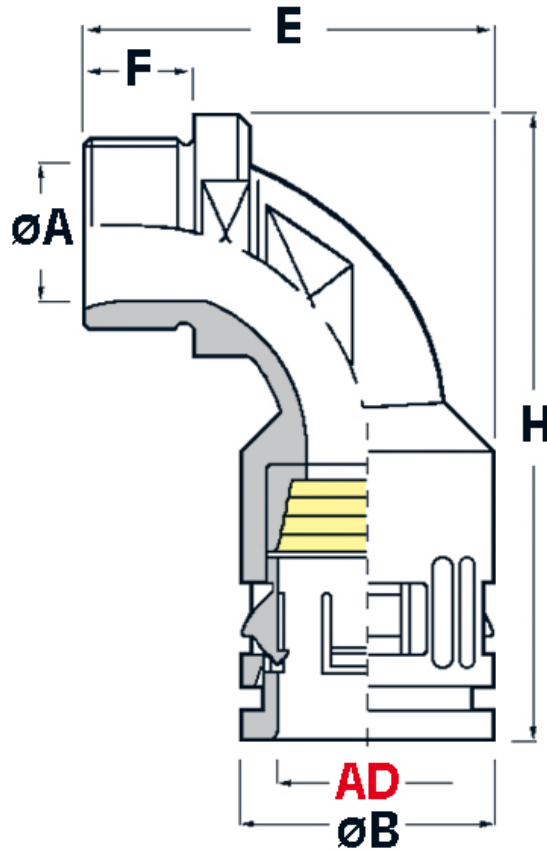

SCHEMA ARTICOLO

Articolo: RQBK90-M 25 AD28,5 NERI - Codice EZ: 157399

01/08/2024

ARTICOLO	Ø esterno tubo AD	filetto passo	filetto valore	ØA mm	ØB mm	F mm	H mm	E mm	chiave mm
RQBK90-M 25 AD28,5 NERI	28,5	Metrico	25x1,5	17	37	13	90	64	32

Materiale: corpo in poliammide 6, guarnizione interna in TPE, filetto in ottone nichelato.	Colore: nero.
Temperatura d'uso: -40°C / +120°C	Protezione IP: IP 68 e IP 69K secondo le specifiche EN 60529/IEC 60529.
Infiammabilità: antifiamma e autoestinguente UL94-V0 (poliammide 6).	Normative e Certificazioni: VDE (EN/IEC 61386-23), c-UR-us (file n. E86359, UL 1696 – CSA 22.2), DB (DIN 5510 2, S1), SNCF (NFF 16-101/102, I3/F2), LLOYD'S REGISTER, EN 45545-2 (HL 3), GOST, UKCA.