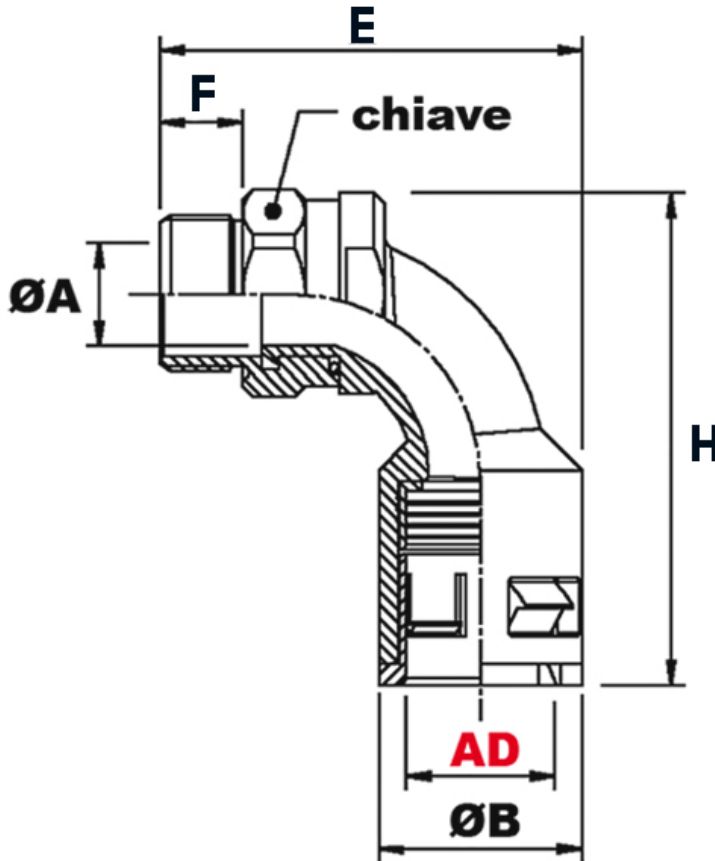

SCHEDA ARTICOLO

Articolo: RQBK90DR-M 25 AD28,5 L7 NERI - Codice EZ: N.D

01/08/2024

ARTICOLO	Ø esterno tubo AD	filetto passo	filetto valore	ØA mm	ØB mm	F mm	H mm	E mm	chiave mm
RQBK90DR-M 25 AD28,5 L7 NERI	28,5	Metrico	25x1,5	17	37	7	90	74	34

Materiale: corpo in poliammide 6, guarnizione interna in TPE, filetto in ottone nichelato.

Colore: nero.

Temperatura d'uso: -40°C / +120°C

Protezione IP: IP 68 secondo le specifiche EN 60529/IEC 60529 e IP 69K secondo le specifiche DIN 40050 T.9.