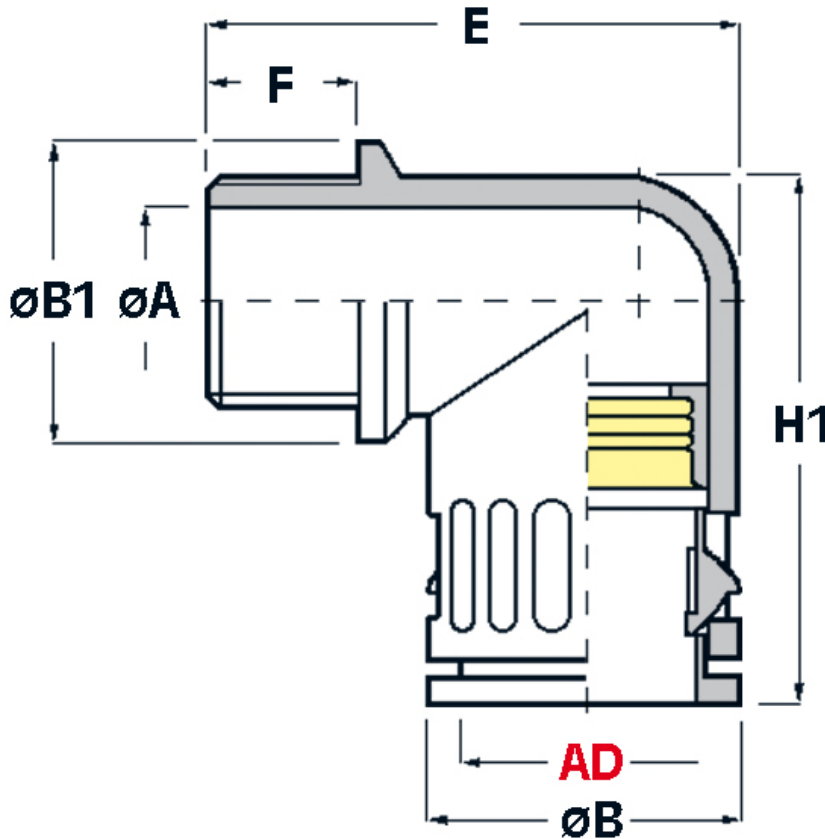

SCHEDA ARTICOLO

Articolo: RQW-M 25 AD28,5 GRIGI - Codice EZ: 156564

14/08/2024

ARTICOLO	colore	Ø esterno tubo AD	filetto passo	filetto valore	ØA mm	ØB mm	ØB1 mm	F mm	E mm	H1 mm
RQW-M 25 AD28,5 GRIGI	grigio	28,5	Metrico	25x1,5	19	37	34	13	57	57

Materiale: corpo in poliammide, guarnizione interna in TPE.	Colore: grigio, nero.
Temperatura d'uso: -40°C / +120°C	Protezione IP: IP 68, IP 69K.
Infiammabilità: antifiamma e autoestinguente UL94-V0 (poliammide).	Normative e Certificazioni: VDE (EN/IEC 61386-23), c-UR-us (file n. E86359, per le misure AD13-AD54,5), c-UL-us Listed, DB, SNCF, EN 45545-2 (HL 2), NFPA 130, LLOYD'S REGISTER, GOST, TÜV VD/GGVSEB, UKCA.