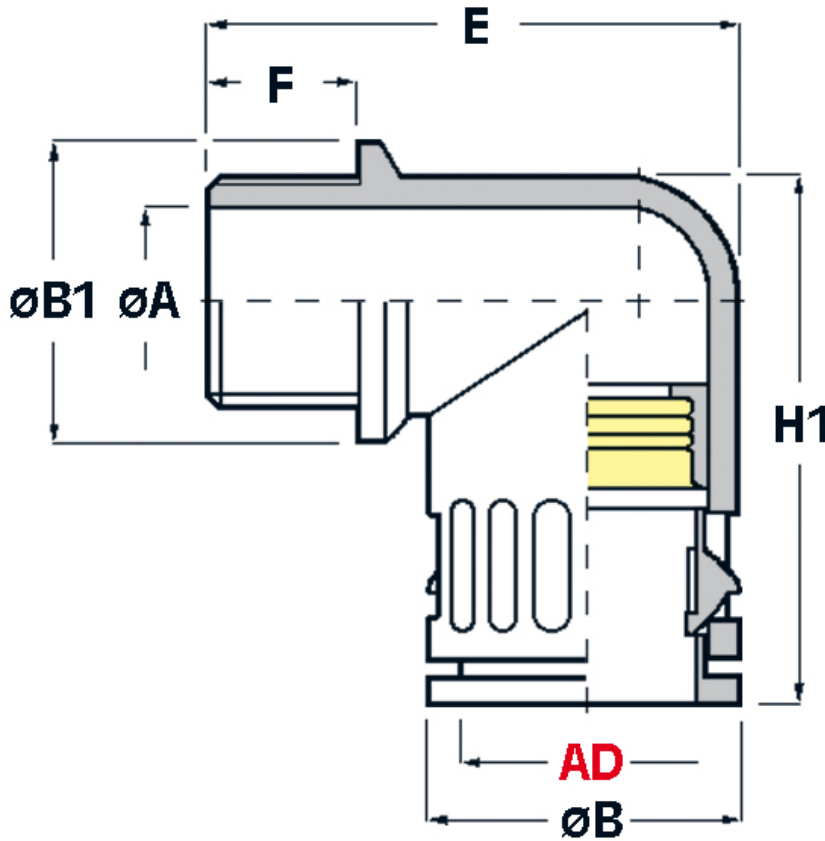

SCHEDA ARTICOLO

Articolo: RQW-M 20 AD21,2 GRIGI - Codice EZ: 156563

20/07/2024

ARTICOLO	colore	Ø esterno tubo AD	filetto passo	filetto valore	ØA mm	ØB mm	ØB1 mm	F mm	E mm	H1 mm
RQW-M 20 AD21,2 GRIGI	grigio	21,2	Metrico	20x1,5	14,8	29,5	27	13	49	50

Materiale: corpo in poliammide, guarnizione interna in TPE.	Colore: grigio, nero.
Temperatura d'uso: -40°C / +120°C	Protezione IP: IP 68, IP 69K.
Infiammabilità: antifiamma e autoestinguente UL94-V0 (poliammide).	Normative e Certificazioni: VDE (EN/IEC 61386-23), c-UR-us (file n. E86359, per le misure AD13-AD54,5), c-UL-us Listed, DB, SNCF, EN 45545-2 (HL 2), NFPA 130, LLOYD'S REGISTER, GOST, TÜV VD/GGVSEB, UKCA.