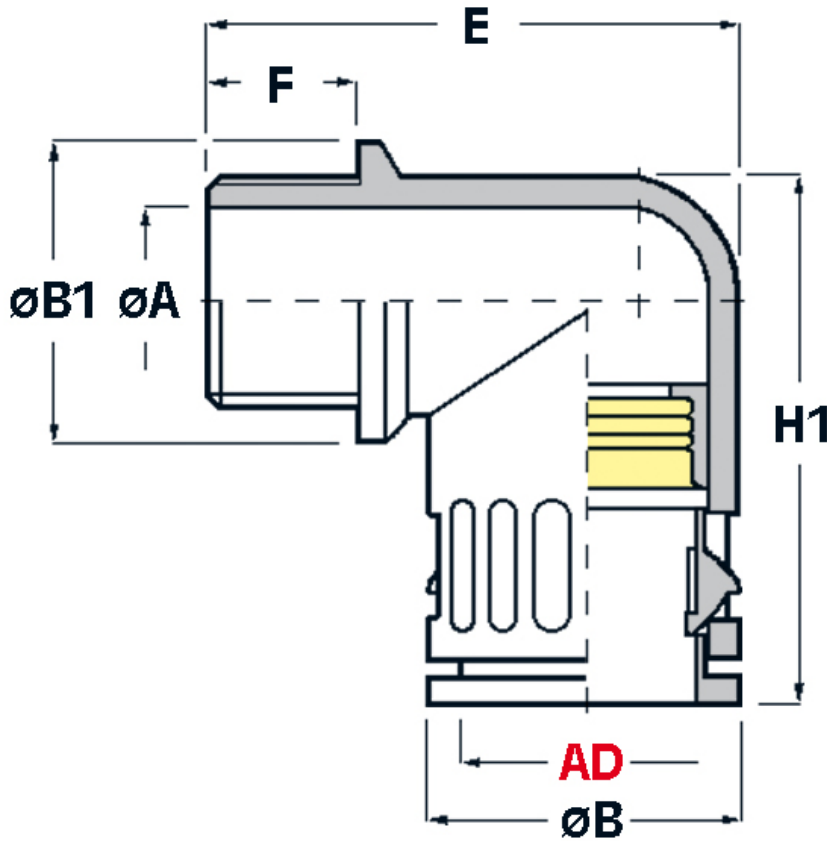

**SCHEDA ARTICOLO**

Articolo: RQW-M 16 AD13 GRIGI - Codice EZ: 155908

16/07/2024

ARTICOLO	colore	Ø esterno tubo AD	filetto passo	filetto valore	ØA mm	ØB mm	ØB1 mm	F mm	E mm	H1 mm
RQW-M 16 AD13 GRIGI	grigio	13	Metrico	16x1,5	12	20	20	12	36,5	36

Materiale: corpo in poliammide, guarnizione interna in TPE.	Colore: grigio, nero.
Temperatura d'uso: -40°C / +120°C	Protezione IP: IP 68, IP 69K.
Infiammabilità: antifiamma e autoestinguente UL94-V0 (poliammide).	Normative e Certificazioni: VDE (EN/IEC 61386-23), c-UR-us (file n. E86359, per le misure AD13-AD54,5), c-UL-us Listed, DB, SNCF, EN 45545-2 (HL 2), NFPA 130, LLOYD'S REGISTER, GOST, TÜV VD/GGVSEB, UKCA.