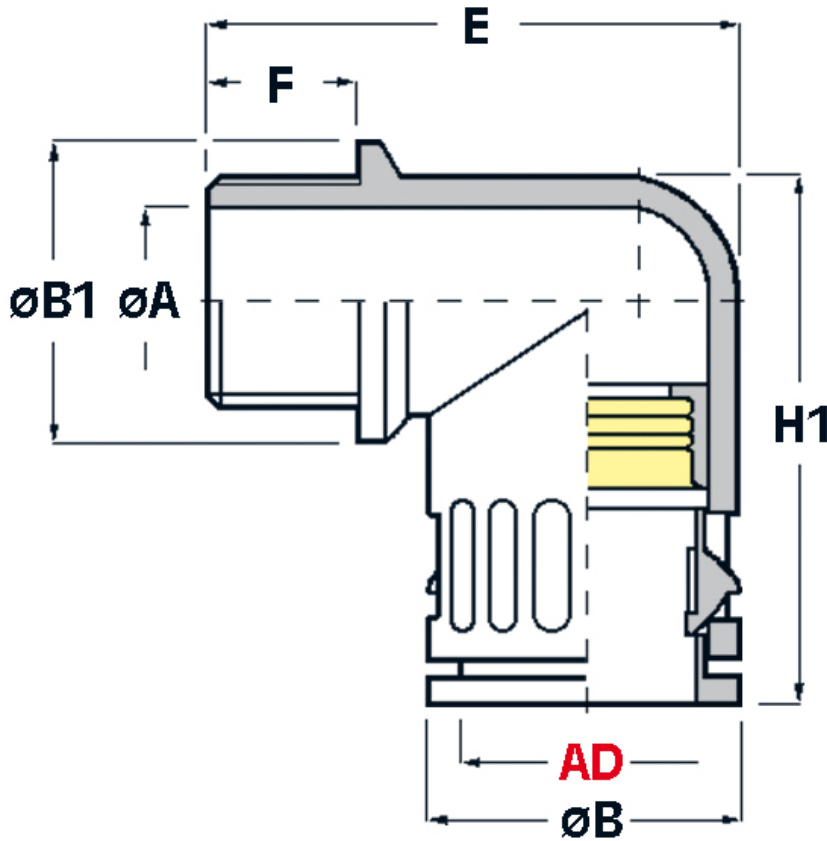

SCHEDA ARTICOLO

Articolo: RQW-M 10 AD10 GRIGI - Codice EZ: 156560

18/09/2024

ARTICOLO	colore	Ø esterno tubo AD	filetto passo	filetto valore	ØA mm	ØB mm	ØB1 mm	F mm	E mm	H1 mm
RQW-M 10 AD10 GRIGI	grigio	10	Metrico	10x1	6	17	16	12	34,5	33,5

Materiale: corpo in poliammide, guarnizione interna in TPE.	Colore: grigio, nero.
Temperatura d'uso: -40°C / +120°C	Protezione IP: IP 68, IP 69K.
Infiammabilità: antifiamma e autoestinguente UL94-V0 (poliammide).	Normative e Certificazioni: VDE (EN/IEC 61386-23), c-UR-us (file n. E86359, per le misure AD13-AD54,5), c-UL-us Listed, DB, SNCF, EN 45545-2 (HL 2), NFPA 130, LLOYD'S REGISTER, GOST, TÜV VD/GGVSEB, UKCA.