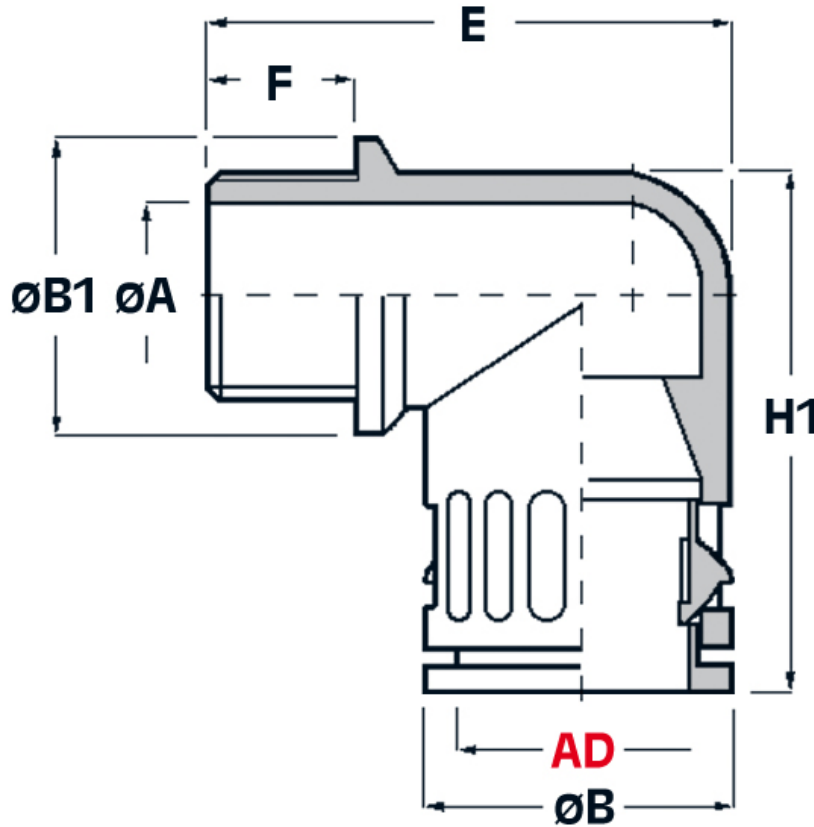

**SCHEDA ARTICOLO**

Articolo: RQW1-P 21 AD28,5 NERI - Codice EZ: 157864

16/12/2024

Il disegno è indicativo e le proporzioni potrebbero non corrispondere alle dimensioni in tabella o reali.

ARTICOLO	colore	Ø esterno tubo AD	filetto passo	filetto valore	ØA mm	ØB mm	ØB1 mm	F mm	E mm	H1 mm
RQW1-P 21 AD28,5 NERI	nero	28,5	PG	21	24	37	34	13	58	56

Materiale: poliammide 6.6.	Colore: grigio, nero.
Temperatura d'uso: -40°C / +120°C	Protezione IP: IP 66 secondo le specifiche EN 60529/IEC 60529.
Infiammabilità: antifiama e autoestinguente UL94-V0.	Normative e Certificazioni: VDE (EN/IEC 61386-23), c-UR-us (file n. E86359),c-UR-us (file n. E86359, UL 1696 – CSA 22.2), LLOYD'S REGISTER, GOST, UKCA.