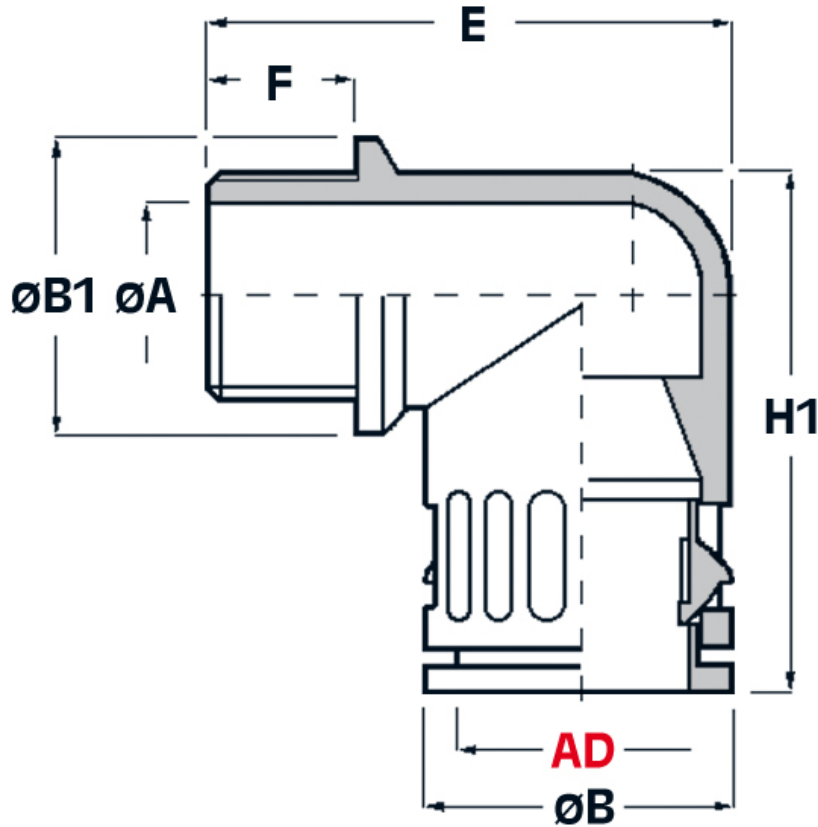

SCHEDA ARTICOLO

Articolo: RQW1-P 21 AD28,5 GRIGI - Codice EZ: 157848

16/12/2024

Il disegno è indicativo e le proporzioni potrebbero non corrispondere alle dimensioni in tabella o reali.

ARTICOLO	colore	Ø esterno tubo AD	filetto passo	filetto valore	ØA mm	ØB mm	ØB1 mm	F mm	E mm	H1 mm
RQW1-P 21 AD28,5 GRIGI	grigio	28,5	PG	21	24	37	34	13	56	58

Materiale: poliammide 6.6.

Colore: grigio, nero.

Temperatura d'uso: -40°C / +120°C

Protezione IP: IP 66 secondo le specifiche EN 60529/IEC 60529.

Infiammabilità: antifiama e autoestinguento UL94-V0.

Normative e Certificazioni: VDE (EN/IEC 61386-23), c-UR-us (file n. E86359),c-UR-us (file n. E86359, UL 1696 – CSA 22.2), LLOYD'S REGISTER, GOST, UKCA.