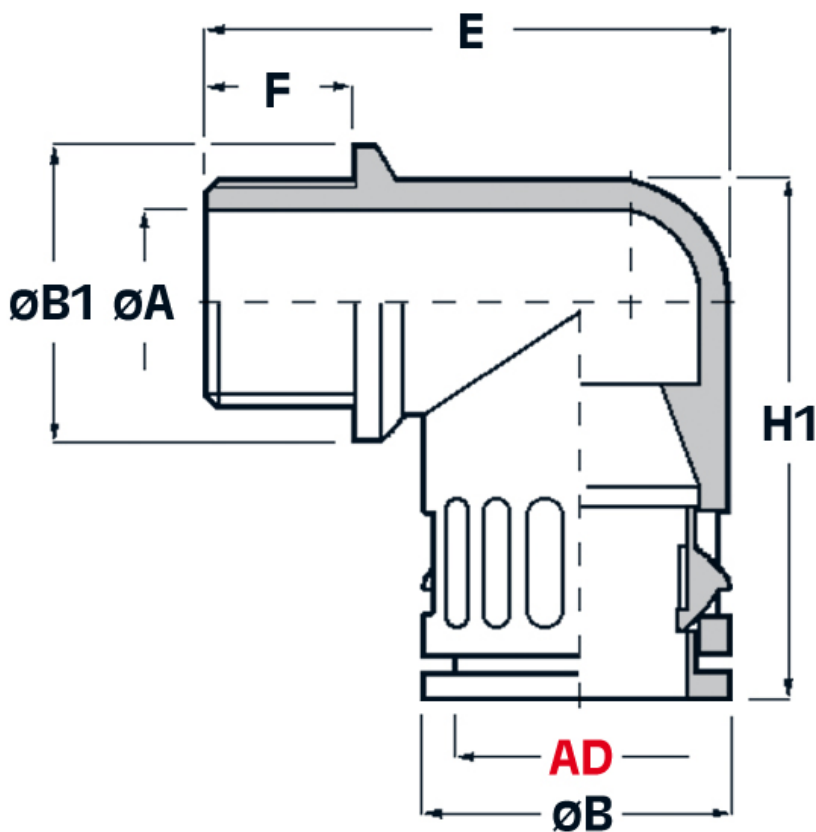

SCHEDA ARTICOLO

Articolo: RQW1-P 16 AD21,2 GRIGI - Codice EZ: 157847

04/01/2025

Il disegno è indicativo e le proporzioni potrebbero non corrispondere alle dimensioni in tabella o reali.

ARTICOLO	colore	Ø esterno tubo AD	filetto passo	filetto valore	ØA mm	ØB mm	ØB1 mm	F mm	E mm	H1 mm
RQW1-P 16 AD21,2 GRIGI	grigio	21,2	PG	16	18	29,5	27	13	48	50

Materiale: poliammide 6.6.	Colore: grigio, nero.
Temperatura d'uso: -40°C / +120°C	Protezione IP: IP 66 secondo le specifiche EN 60529/IEC 60529.
Infiammabilità: antifiamma e autoestinguente UL94-V0.	Normative e Certificazioni: VDE (EN/IEC 61386-23), c-UR-us (file n. E86359),c-UR-us (file n. E86359, UL 1696 – CSA 22.2), LLOYD'S REGISTER, GOST, UKCA.