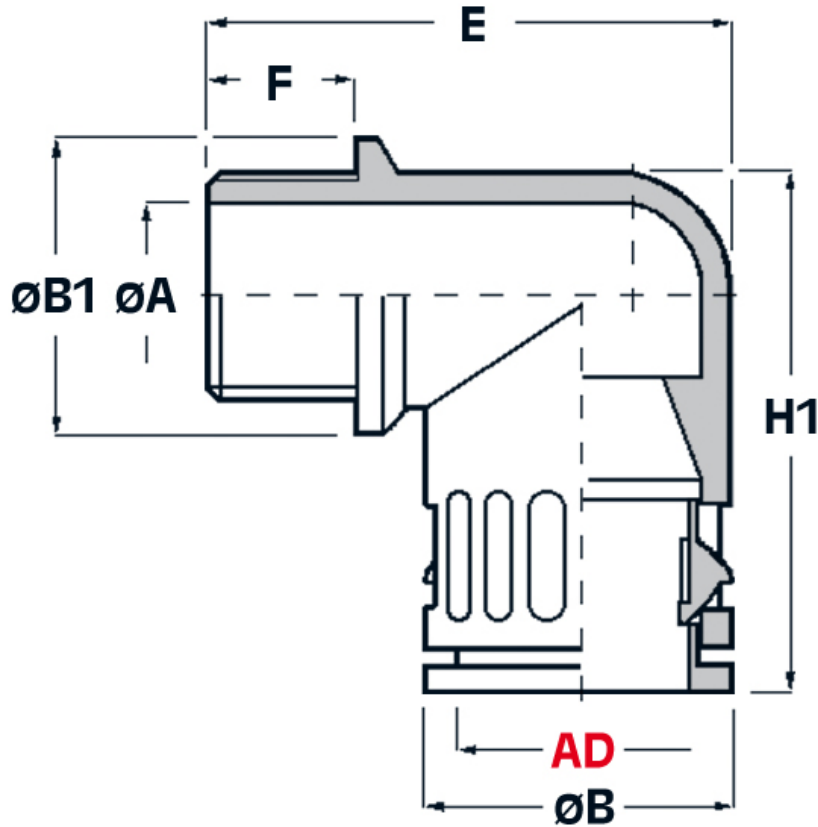

SCHEDA ARTICOLO

Articolo: RQW1-M 40 AD42,5 GRIGI - Codice EZ: 156701

25/07/2024

ARTICOLO	colore	Ø esterno tubo AD	filetto passo	filetto valore	ØA mm	ØB mm	ØB1 mm	F mm	E mm	H1 mm
RQW1-M 40 AD42,5 GRIGI	grigio	42,5	Metrico	40x1,5	33	52	51,5	15	72	81

Materiale: poliammide 6.6.	Colore: grigio, nero.
Temperatura d'uso: -40°C / +120°C	Protezione IP: IP 66 secondo le specifiche EN 60529/IEC 60529.
Infiammabilità: antifiamma e autoestinguente UL94-V0.	Normative e Certificazioni: VDE (EN/IEC 61386-23), c-UR-us (file n. E86359, UL 1696 – CSA 22.2), LLOYD'S REGISTER, GOST, UKCA.