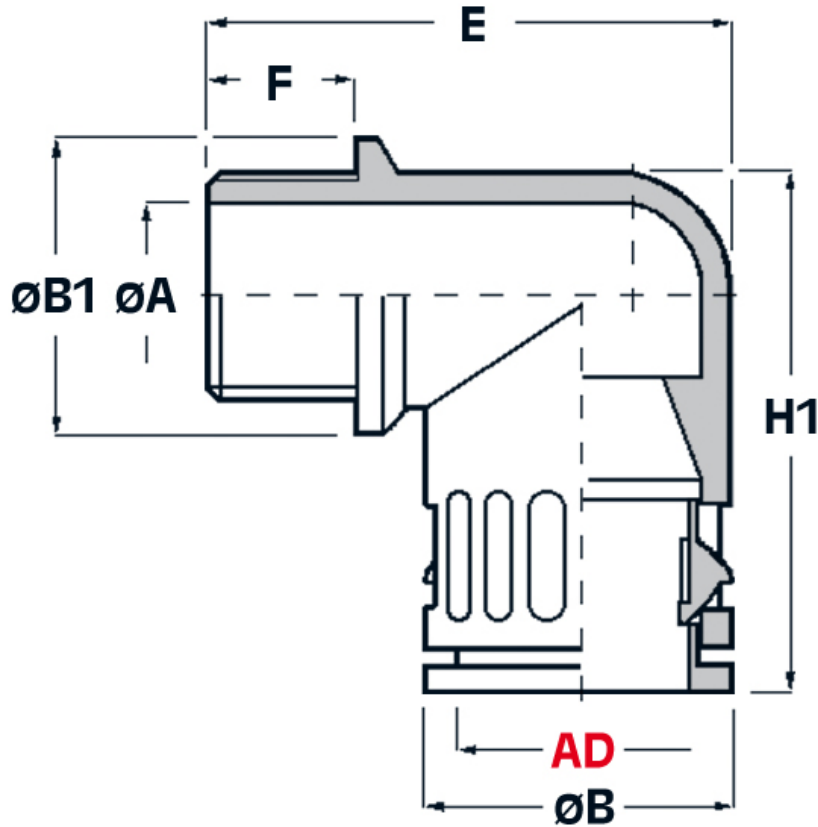

SCHEDA ARTICOLO

Articolo: RQW1-M 40 AD34,5 NERI - Codice EZ: 156725

18/07/2024

ARTICOLO	colore	Ø esterno tubo AD	filetto passo	filetto valore	ØA mm	ØB mm	ØB1 mm	F mm	E mm	H1 mm
RQW1-M 40 AD34,5 NERI	nero	34,5	Metrico	40x1,5	32	44	45	15	67	67,5

Materiale: poliammide 6.6.	Colore: grigio, nero.
Temperatura d'uso: -40°C / +120°C	Protezione IP: IP 66 secondo le specifiche EN 60529/IEC 60529.
Infiammabilità: antifiamma e autoestinguente UL94-V0.	Normative e Certificazioni: VDE (EN/IEC 61386-23), c-UR-us (file n. E86359, UL 1696 – CSA 22.2), LLOYD'S REGISTER, GOST, UKCA.