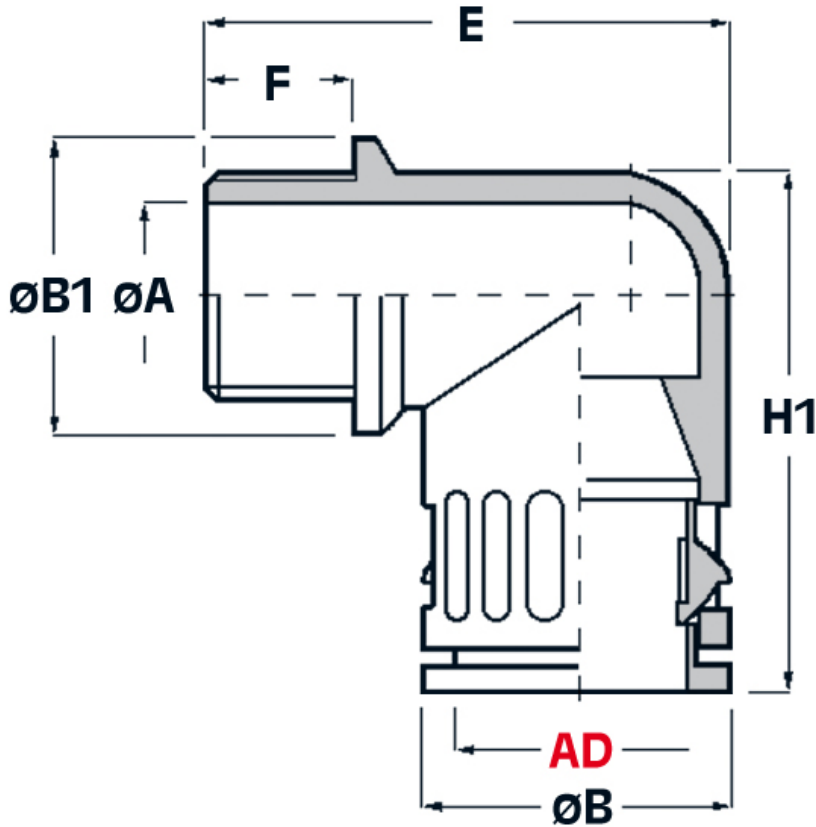

SCHEDA ARTICOLO

Articolo: RQW1-M 32 AD28,5 GRIGI - Codice EZ: 156698

24/07/2024

ARTICOLO	colore	Ø esterno tubo AD	filetto passo	filetto valore	ØA mm	ØB mm	ØB1 mm	F mm	E mm	H1 mm
RQW1-M 32 AD28,5 GRIGI	grigio	28,5	Metrico	32x1,5	24	37	37	15	59	57

Materiale: poliammide 6.6.	Colore: grigio, nero.
Temperatura d'uso: -40°C / +120°C	Protezione IP: IP 66 secondo le specifiche EN 60529/IEC 60529.
Infiammabilità: antifiamma e autoestinguente UL94-V0.	Normative e Certificazioni: VDE (EN/IEC 61386-23), c-UR-us (file n. E86359, UL 1696 – CSA 22.2), LLOYD'S REGISTER, GOST, UKCA.