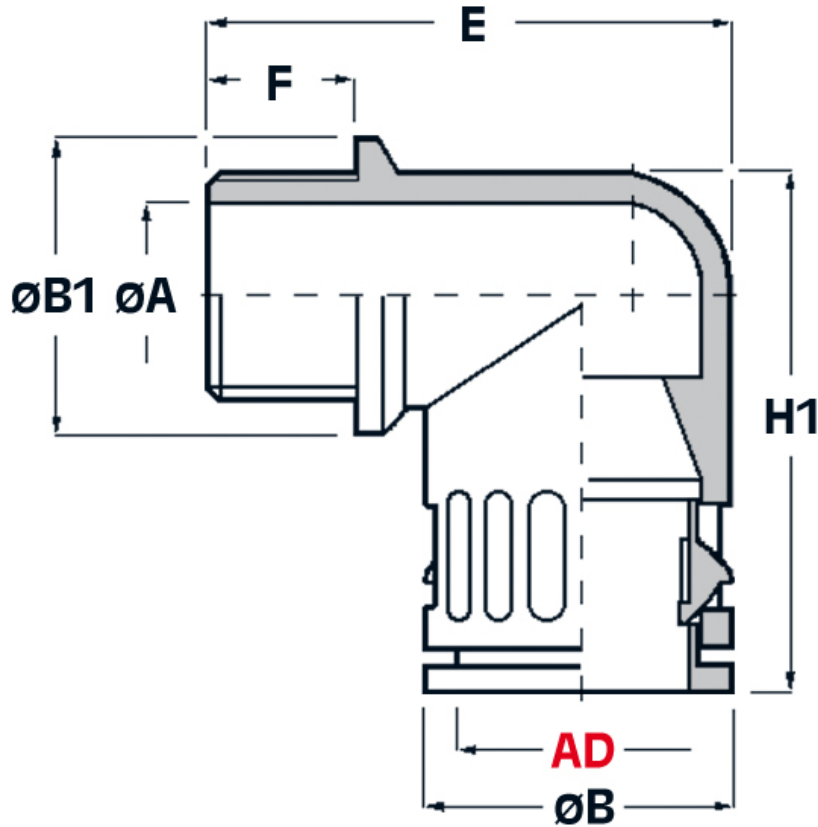

SCHEDA ARTICOLO

Articolo: RQW1-M 20 AD18,5 NERI - Codice EZ: 156731

24/07/2024

ARTICOLO	colore	Ø esterno tubo AD	filetto passo	filetto valore	ØA mm	ØB mm	ØB1 mm	F mm	E mm	H1 mm
RQW1-M 20 AD18,5 NERI	nero	18,5	Metrico	20x1,5	13,5	26,5	27	13	47	46

Materiale: poliammide 6.6.	Colore: grigio, nero.
Temperatura d'uso: -40°C / +120°C	Protezione IP: IP 66 secondo le specifiche EN 60529/IEC 60529.
Infiammabilità: antifiama e autoestinguente UL94-V0.	Normative e Certificazioni: VDE (EN/IEC 61386-23), c-UR-us (file n. E86359, UL 1696 – CSA 22.2), LLOYD'S REGISTER, GOST, UKCA.