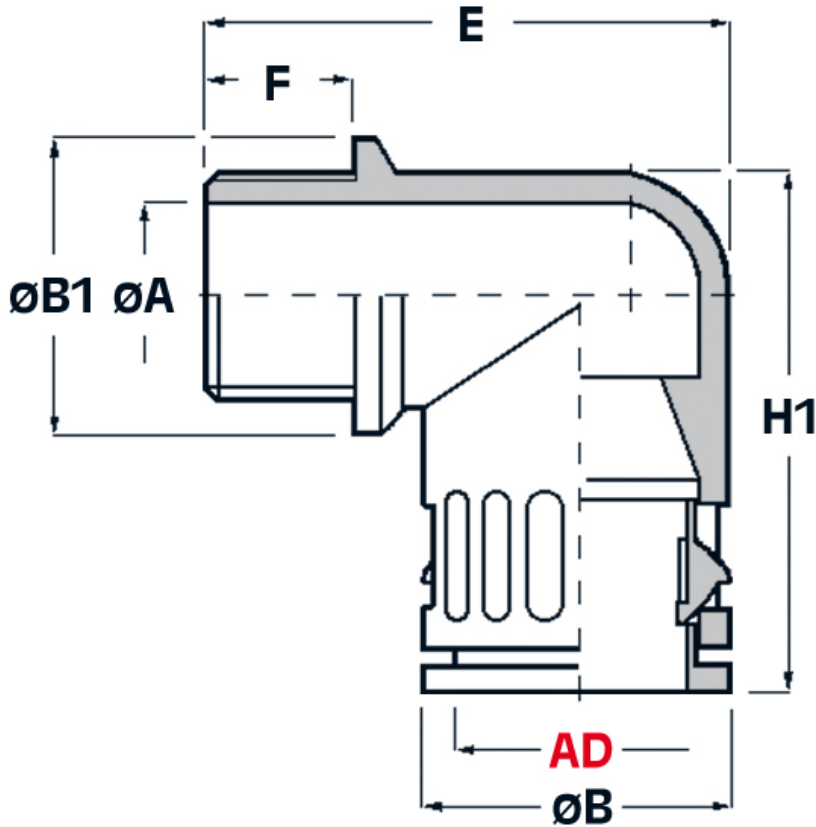

SCHEDA ARTICOLO

Articolo: RQW1-M 20 AD15,8 NERI - Codice EZ: 156719

24/07/2024

ARTICOLO	colore	Ø esterno tubo AD	filetto passo	filetto valore	ØA mm	ØB mm	ØB1 mm	F mm	E mm	H1 mm
RQW1-M 20 AD15,8 NERI	nero	15,8	Metrico	20x1,5	15,5	23	24,5	13	41,5	42

Materiale: poliammide 6.6.	Colore: grigio, nero.
Temperatura d'uso: -40°C / +120°C	Protezione IP: IP 66 secondo le specifiche EN 60529/IEC 60529.
Infiammabilità: antifiamma e autoestinguente UL94-V0.	Normative e Certificazioni: VDE (EN/IEC 61386-23), c-UR-us (file n. E86359, UL 1696 – CSA 22.2), LLOYD'S REGISTER, GOST, UKCA.