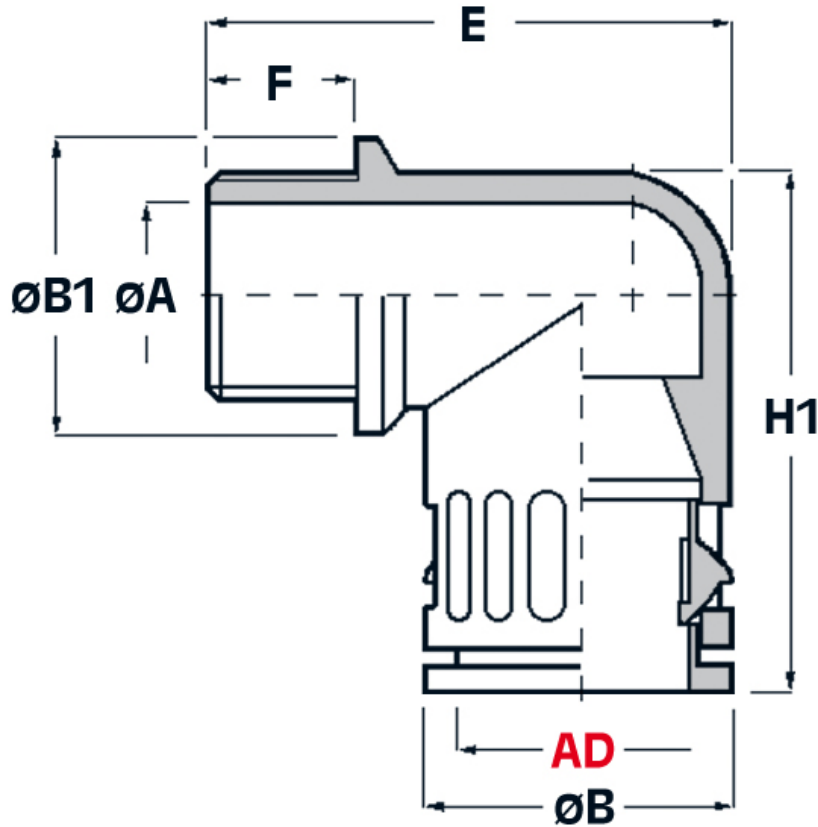

SCHEMA ARTICOLO

Articolo: RQW1-M 20 AD15,8 GRIGI - Codice EZ: 156694

01/08/2024

ARTICOLO	colore	Ø esterno tubo AD	filetto passo	filetto valore	ØA mm	ØB mm	ØB1 mm	F mm	E mm	H1 mm
RQW1-M 20 AD15,8 GRIGI	grigio	15,8	Metrico	20x1,5	15,5	23	24,5	13	41,5	42

Materiale: poliammide 6.6.	Colore: grigio, nero.
Temperatura d'uso: -40°C / +120°C	Protezione IP: IP 66 secondo le specifiche EN 60529/IEC 60529.
Infiammabilità: antifiama e autoestinguente UL94-V0.	Normative e Certificazioni: VDE (EN/IEC 61386-23), c-UR-us (file n. E86359, UL 1696 – CSA 22.2), LLOYD'S REGISTER, GOST, UKCA.