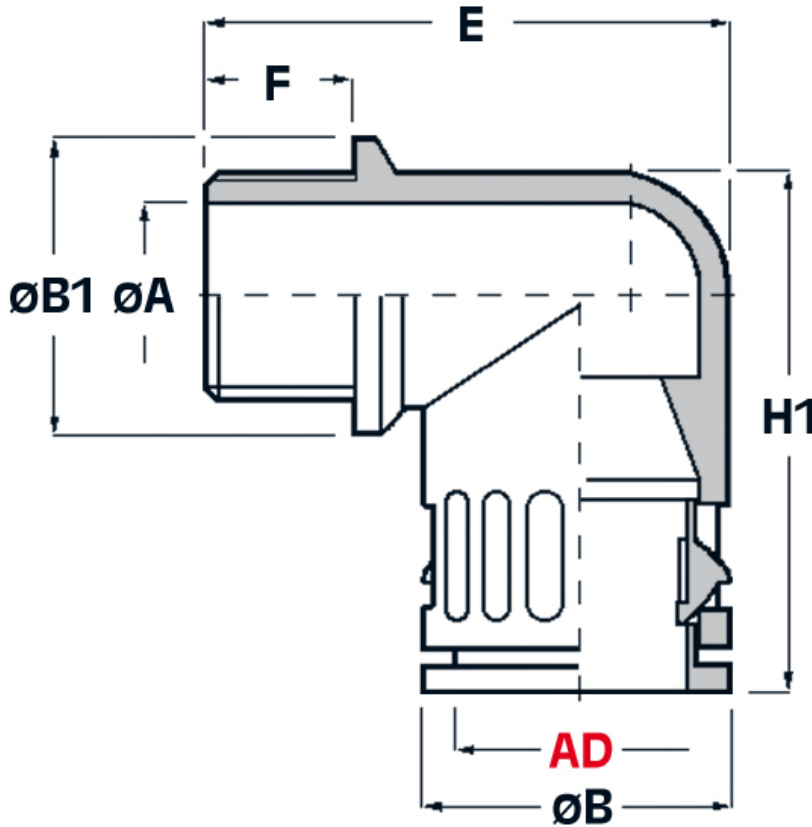

SCHEMA ARTICOLO

Articolo: RQW1-M 12 AD13 GRIGI - Codice EZ: 156691

27/07/2024

ARTICOLO	colore	Ø esterno tubo AD	filetto passo	filetto valore	ØA mm	ØB mm	ØB1 mm	F mm	E mm	H1 mm
RQW1-M 12 AD13 GRIGI	grigio	13	Metrico	12x1,5	8	20	20	10	34	36

Materiale: poliammide 6.6.	Colore: grigio, nero.
Temperatura d'uso: -40°C / +120°C	Protezione IP: IP 66 secondo le specifiche EN 60529/IEC 60529.
Infiammabilità: antifiama e autoestinguente UL94-V0.	Normative e Certificazioni: VDE (EN/IEC 61386-23), c-UR-us (file n. E86359, UL 1696 – CSA 22.2), LLOYD'S REGISTER, GOST, UKCA.