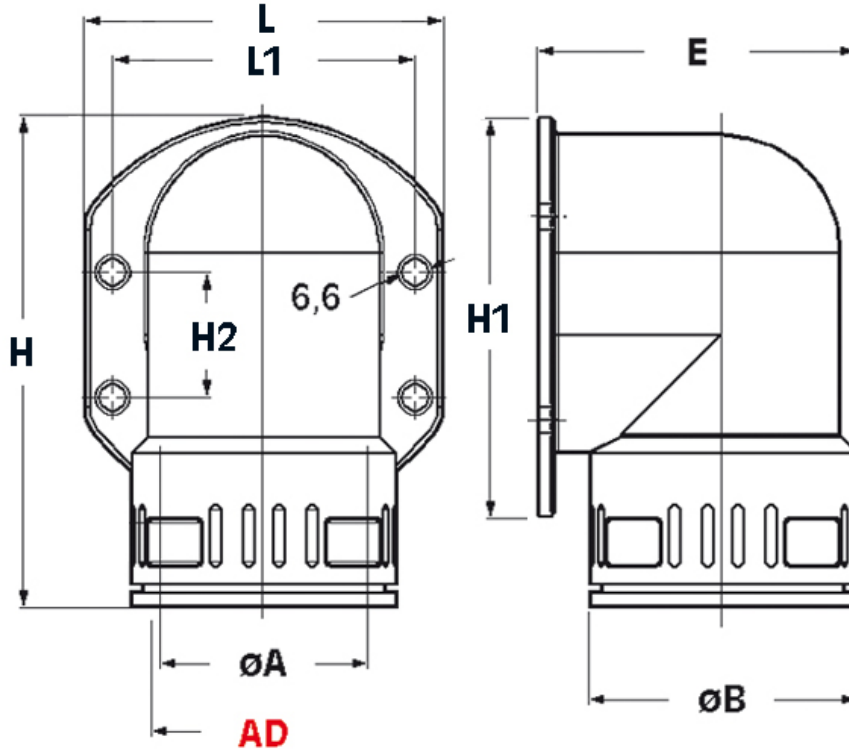

SCHEMA ARTICOLO

Articolo: RQW-F AD42,5 GRIGI - Codice EZ: 156650

18/09/2024

ARTICOLO	colore	Ø esterno tubo AD	ØA mm	ØB mm	H mm	E mm	L mm	L1 mm	H1 mm	H2 mm
RQW-F AD42,5 GRIGI	grigio	42,5	38	52	104	64,5	85	73	84,5	30

Materiale: corpo in poliammide 6, guarnizione interna in TPE.	Colore: grigio, nero.
Temperatura d'uso: -40°C / +120°C	Protezione IP: IP 68 secondo le specifiche EN 60529/IEC 60529.
Infiammabilità: antifiamma e autoestinguente UL94-V0 (poliammide 6).	Normative e Certificazioni: GOST, UKCA.