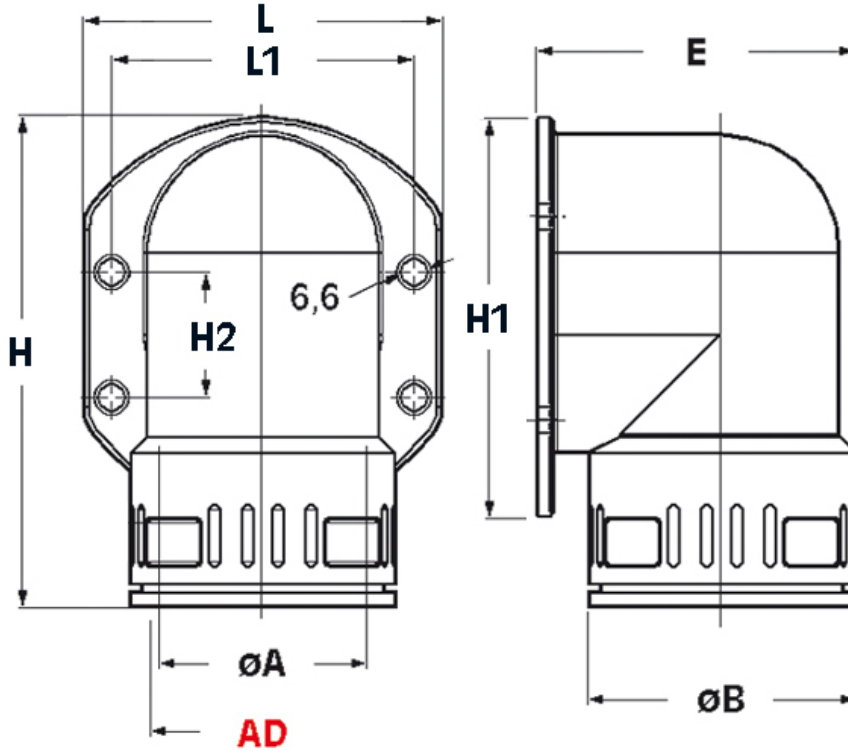

SCHEDA ARTICOLO

Articolo: RQW-F AD28,5 GRIGI - Codice EZ: N.D

22/07/2024

ARTICOLO	colore	Ø esterno tubo AD	ØA mm	ØB mm	H mm	E mm	L mm	L1 mm	H1 mm	H2 mm
RQW-F AD28,5 GRIGI	grigio	28,5	27	37	85,5	45	65,5	53	61	-

Materiale: corpo in poliammide 6, guarnizione interna in TPE.	Colore: grigio, nero.
Temperatura d'uso: -40°C / +120°C	Protezione IP: IP 68 secondo le specifiche EN 60529/IEC 60529.
Infiammabilità: antifiamma e autoestinguente UL94-V0 (poliammide 6).	Normative e Certificazioni: GOST, UKCA.