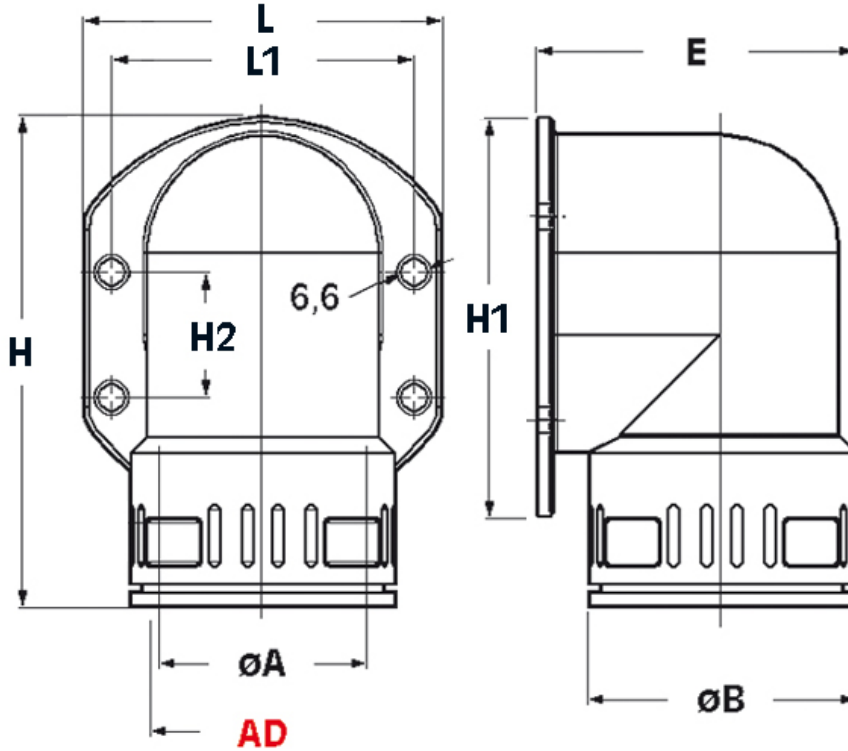

SCHEMA ARTICOLO

Articolo: RQW-F AD21,2 GRIGI - Codice EZ: N.D

25/07/2024

ARTICOLO	colore	Ø esterno tubo AD	ØA mm	ØB mm	H mm	E mm	L mm	L1 mm	H1 mm	H2 mm
RQW-F AD21,2 GRIGI	grigio	21,2	20	29,5	70	36	46	36	42	-

Materiale: corpo in poliammide 6, guarnizione interna in TPE.	Colore: grigio, nero.
Temperatura d'uso: -40°C / +120°C	Protezione IP: IP 68 secondo le specifiche EN 60529/IEC 60529.
Infiammabilità: antifiamma e autoestinguente UL94-V0 (poliammide 6).	Normative e Certificazioni: GOST, UKCA.