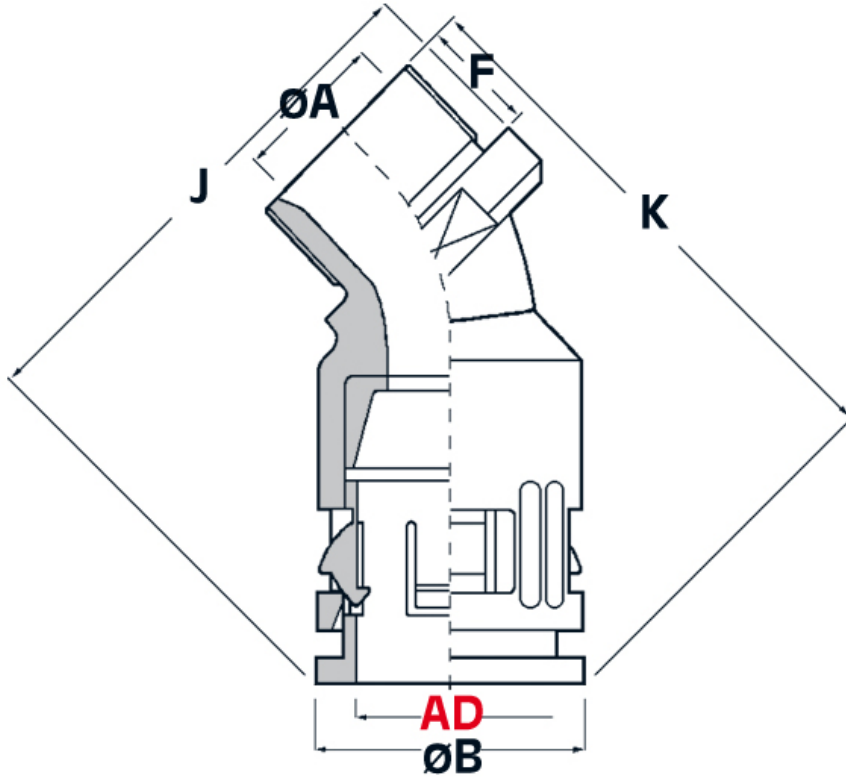

SCHEDA ARTICOLO

Articolo: RQB1 45-M 40 AD42,5 GRIGI - Codice EZ: 157442

26/10/2024

Il disegno è indicativo e le proporzioni potrebbero non corrispondere alle dimensioni in tabella o reali.

ARTICOLO	colore	Ø esterno tubo AD	filetto passo	filetto valore	ØA mm	ØB mm	F mm	K mm	J mm	chiave mm
RQB1 45-M 40 AD42,5 GRIGI*	grigio	42,5	Metrico	40x1,5	31,5	52	17	86	82,5	48

Materiale: poliammide 6.	Colore: grigio, nero.
Temperatura d'uso: -40°C / +120°C	Protezione IP: IP 66 secondo le specifiche EN 60529/IEC 60529.
Infiammabilità: antifiamma e autoestinguento UL94-V0.	Normative e Certificazioni: VDE (EN/IEC 61386-23), c-UR-us, c-CSA-us (UL 1696, valido per le misure da AD21,2 a AD54,5), LLOYD'S REGISTER OF SHIPPING (idoneità per l'utilizzo in applicazioni navali ed offshore), UKCA.