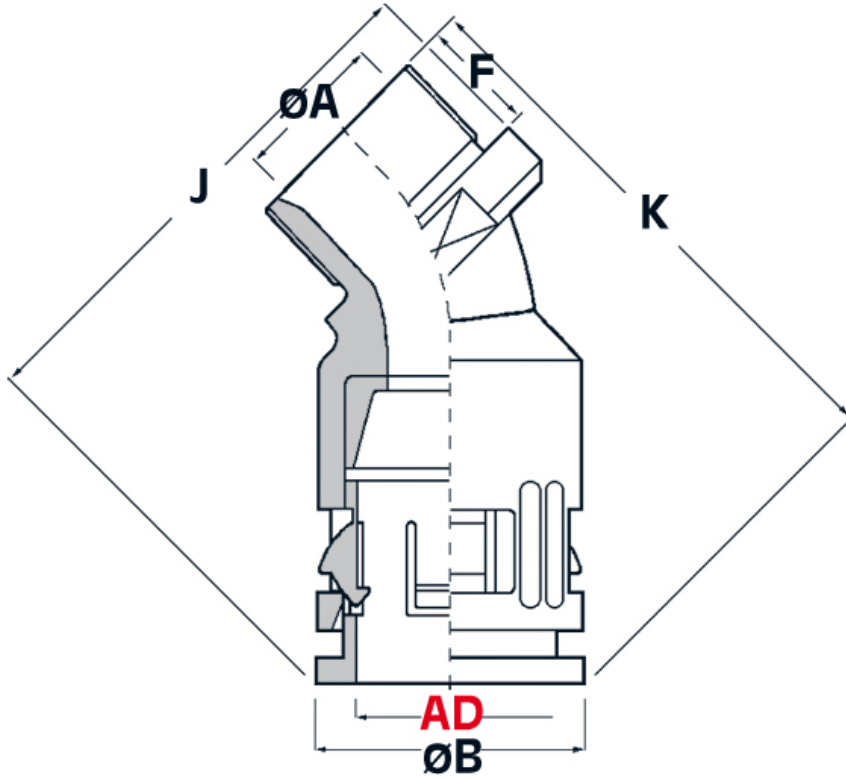

SCHEDA ARTICOLO

Articolo: RQB1 45-M 40 AD34,5 GRIGI - Codice EZ: 157441

26/10/2024

Il disegno è indicativo e le proporzioni potrebbero non corrispondere alle dimensioni in tabella o reali.

ARTICOLO	colore	Ø esterno tubo AD	filetto passo	filetto valore	ØA mm	ØB mm	F mm	K mm	J mm	chiave mm
RQB1 45-M 40 AD34,5 GRIGI*	grigio	34,5	Metrico	40x1,5	29	44	14	77	73,5	45

Materiale: poliammide 6.	Colore: grigio, nero.
Temperatura d'uso: -40°C / +120°C	Protezione IP: IP 66 secondo le specifiche EN 60529/IEC 60529.
Infiammabilità: antifiamma e autoestinguento UL94-V0.	Normative e Certificazioni: VDE (EN/IEC 61386-23), c-UR-us, c-CSA-us (UL 1696, valido per le misure da AD21,2 a AD54,5), LLOYD'S REGISTER OF SHIPPING (idoneità per l'utilizzo in applicazioni navali ed offshore), UKCA.